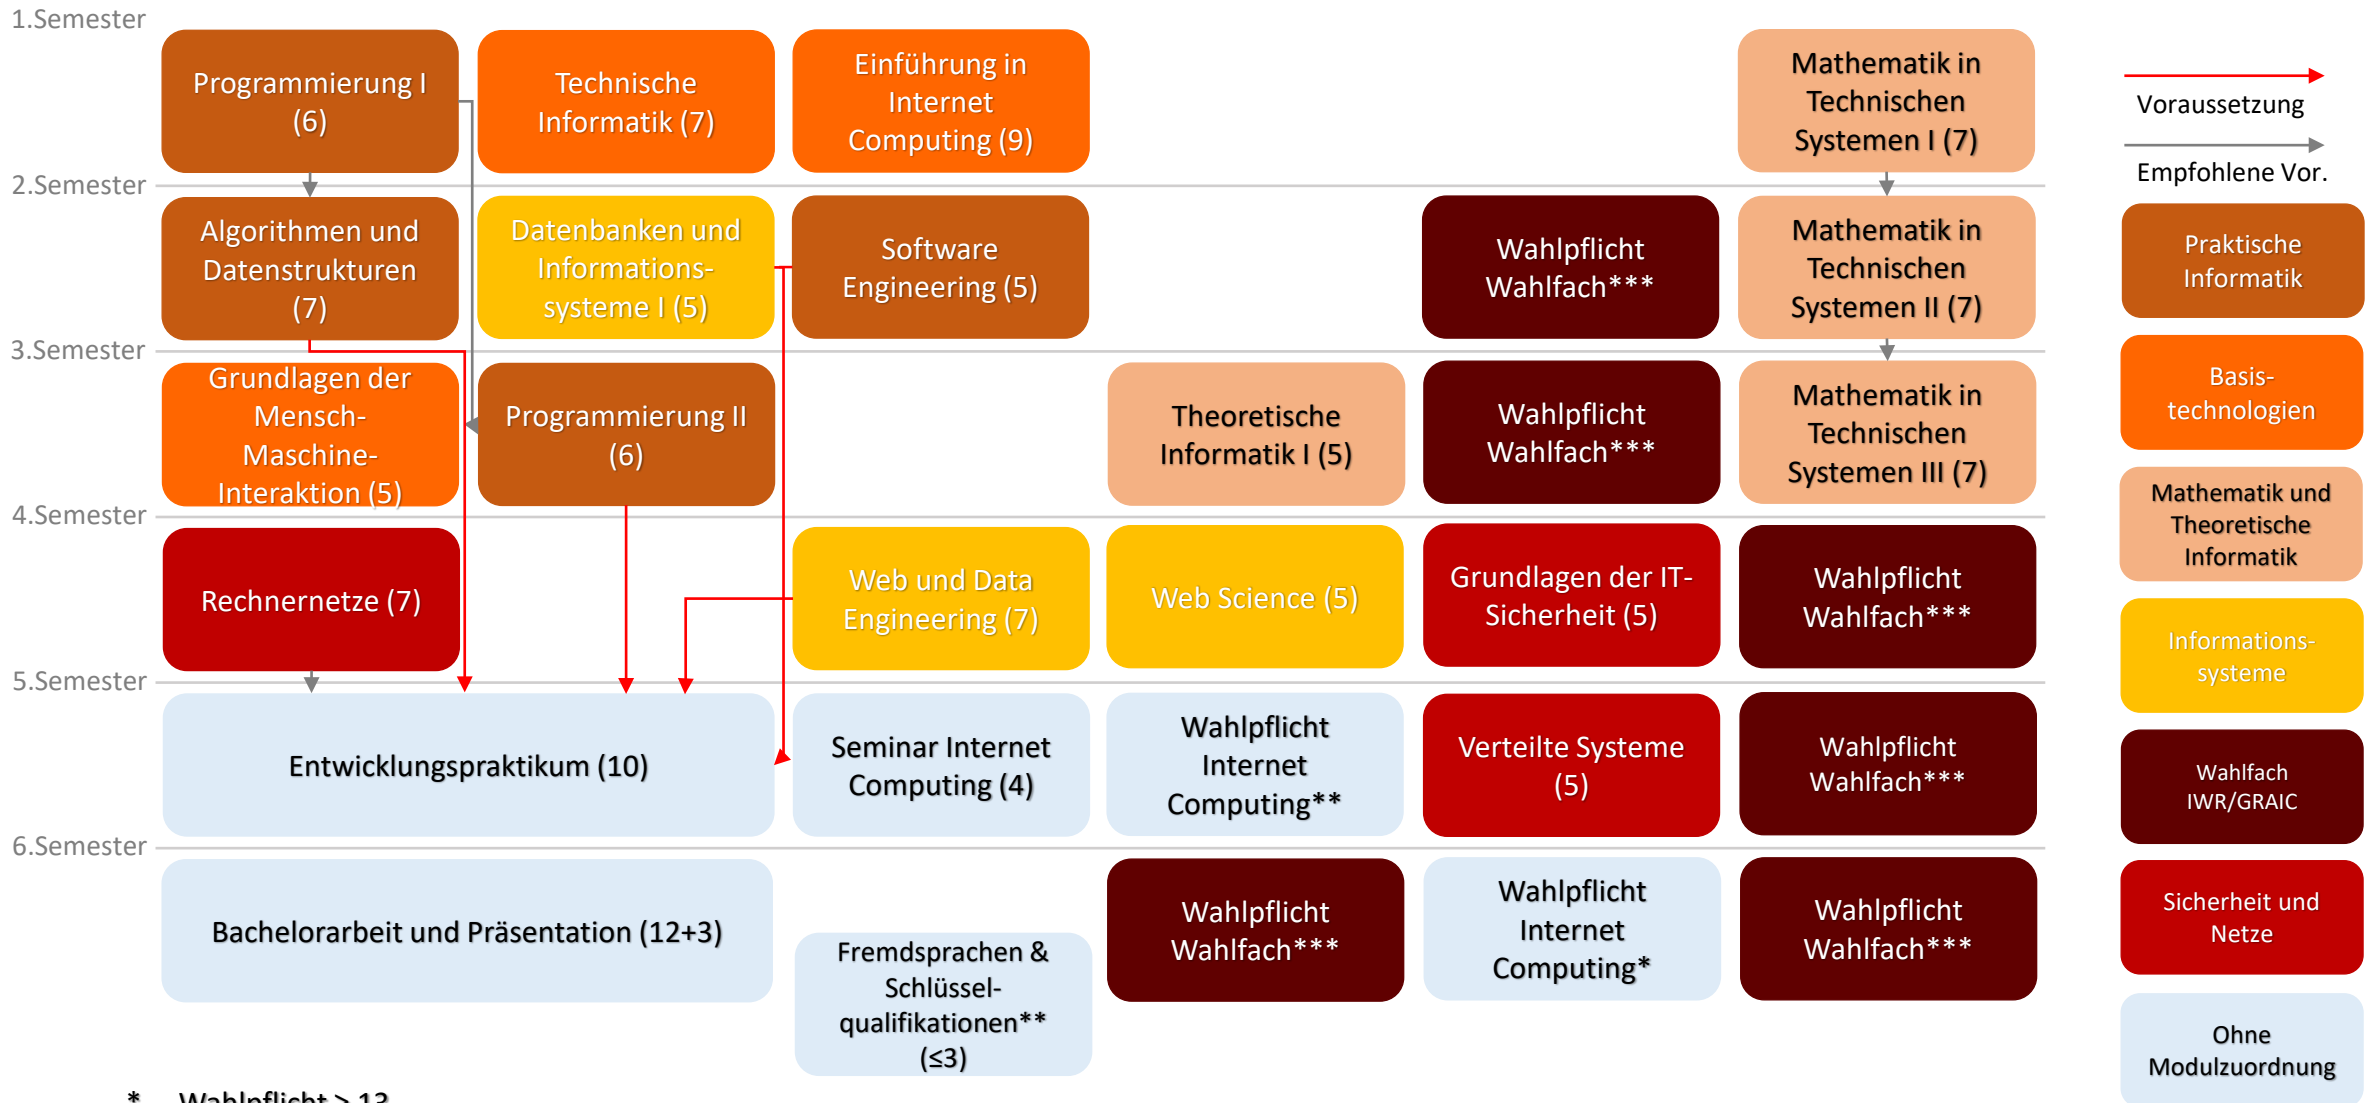

# Beispiel Studienplan Bachelor Internet Computing mit Wahlfach Internet, Wirtschaft und Recht/Gesellschaftliche und rechtliche Aspekte des Internet Computing mit Studienbeginn im Wintersemester

\* Wahlpflicht ≥ 13

\*\* Wahlpflicht + Schlüssel ≥ 16

\*\*\* Wahlfach ≥ 30