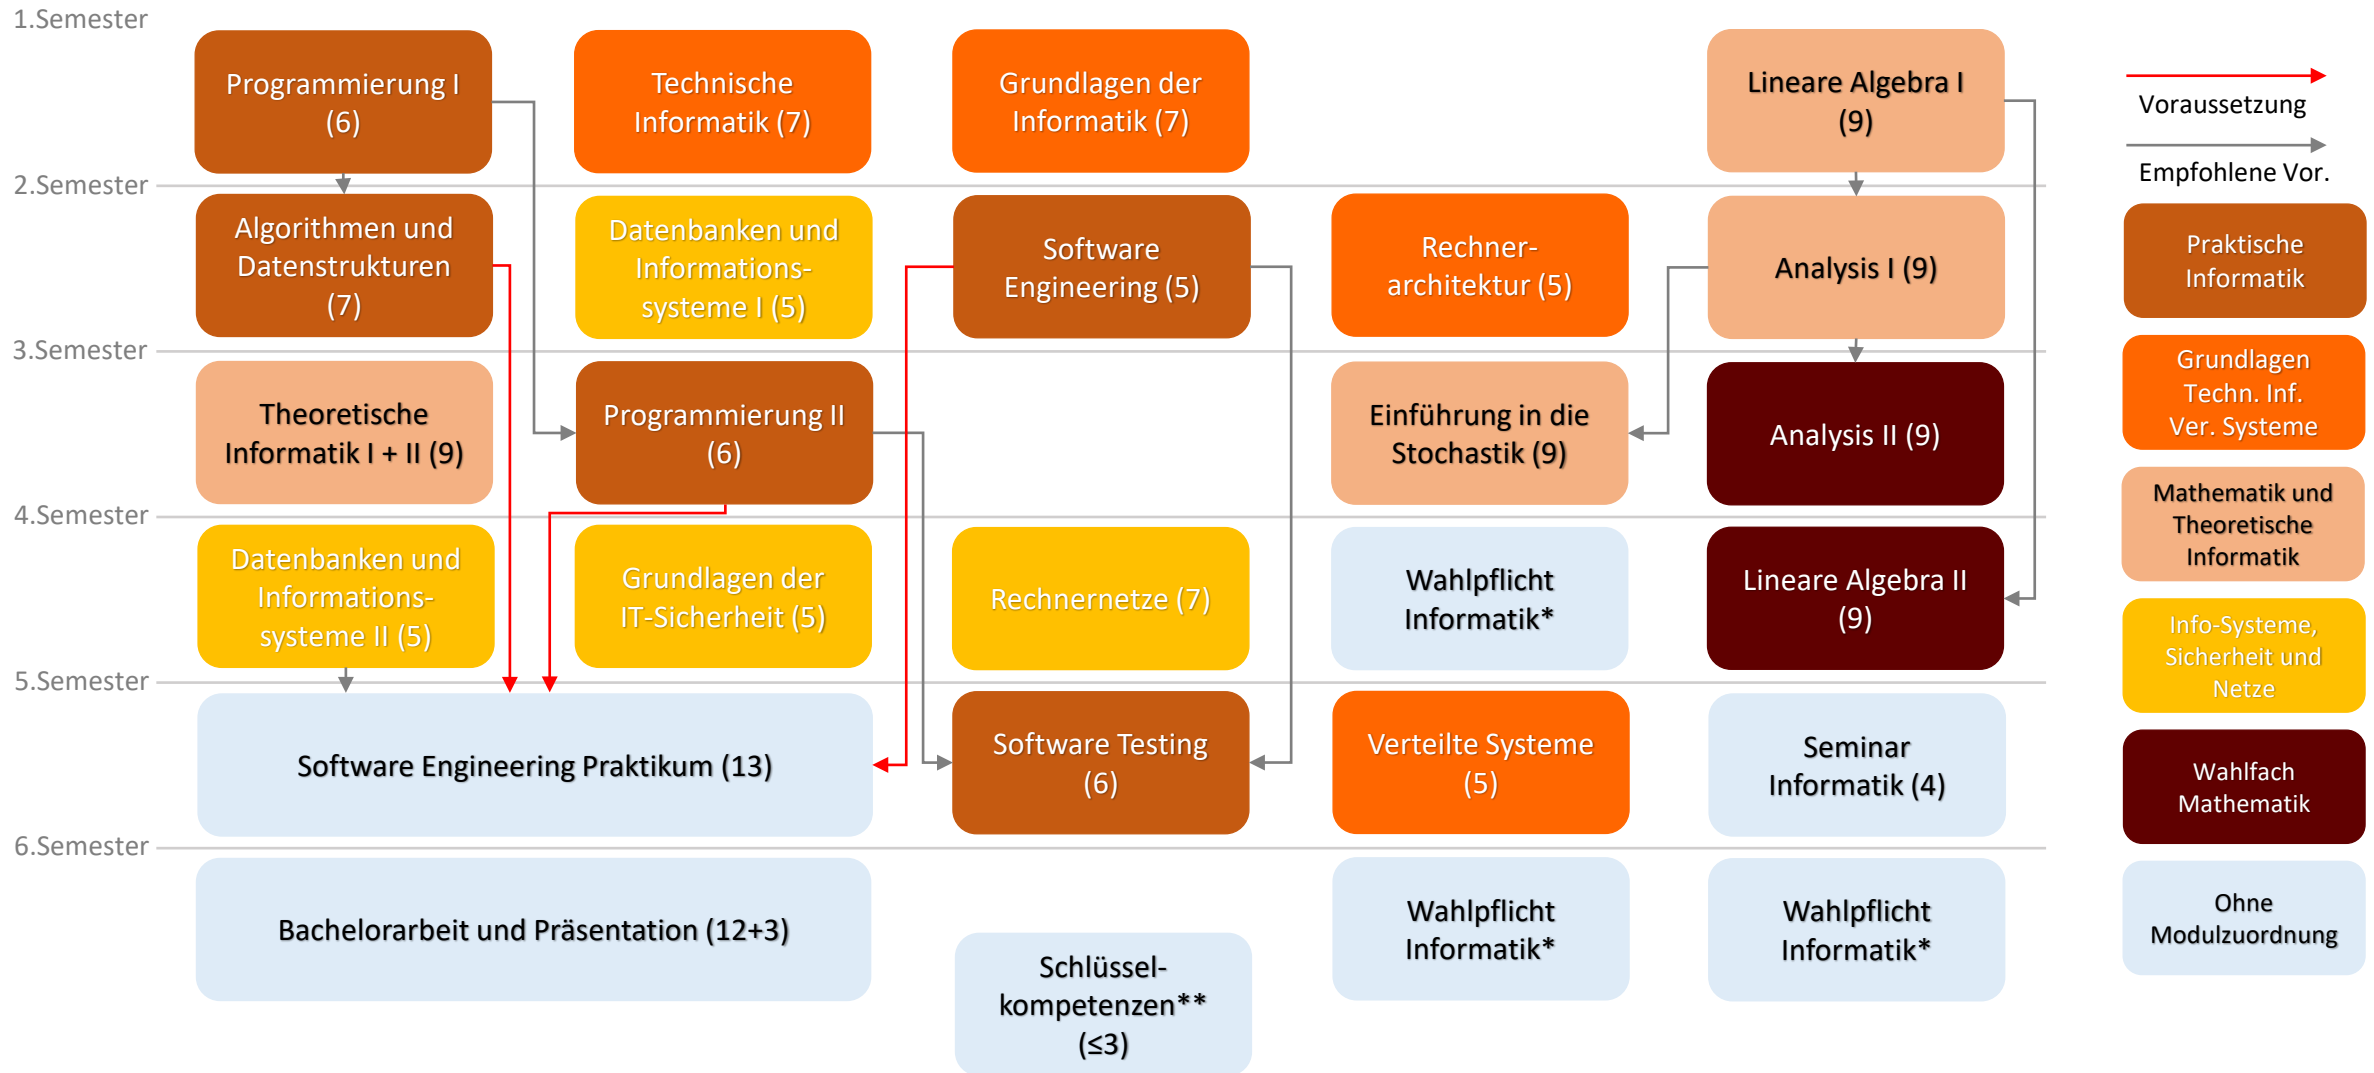

# Beispiel Studienplan Bachelor Informatik mit Wahlfach Mathematik mit Studienbeginn im Wintersemester

\*Wahlpflicht  $\geq 15$

\*\*Wahlpflicht + Schlüssel  $\geq 18$