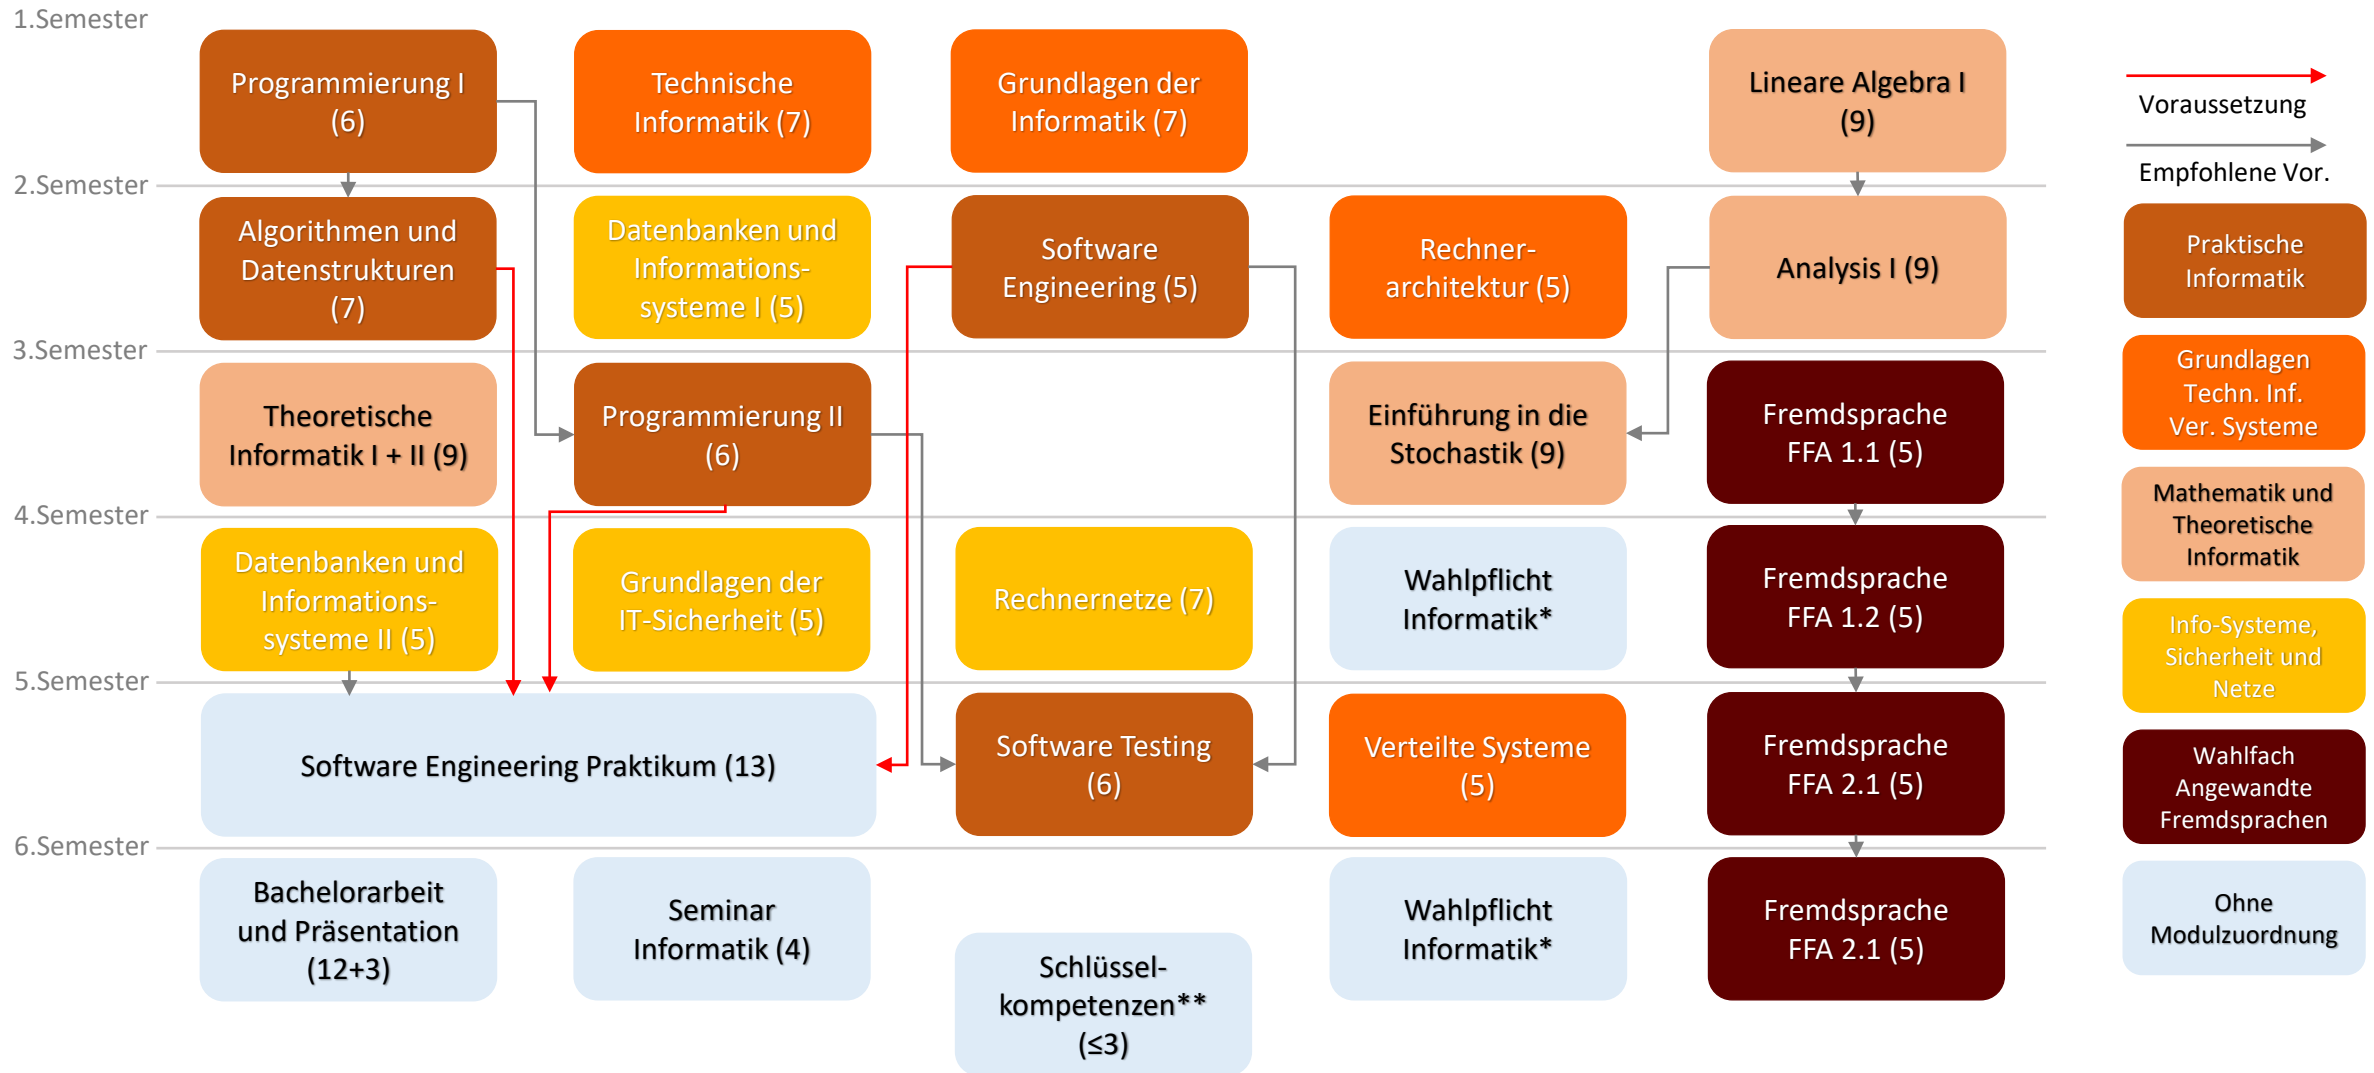

Beispiel Studienplan Bachelor Informatik mit Wahlfach Fremdsprachen mit Studienbeginn im Wintersemester

*Wahlpflicht ≥ 15

**Wahlpflicht + Schlüssel ≥ 18