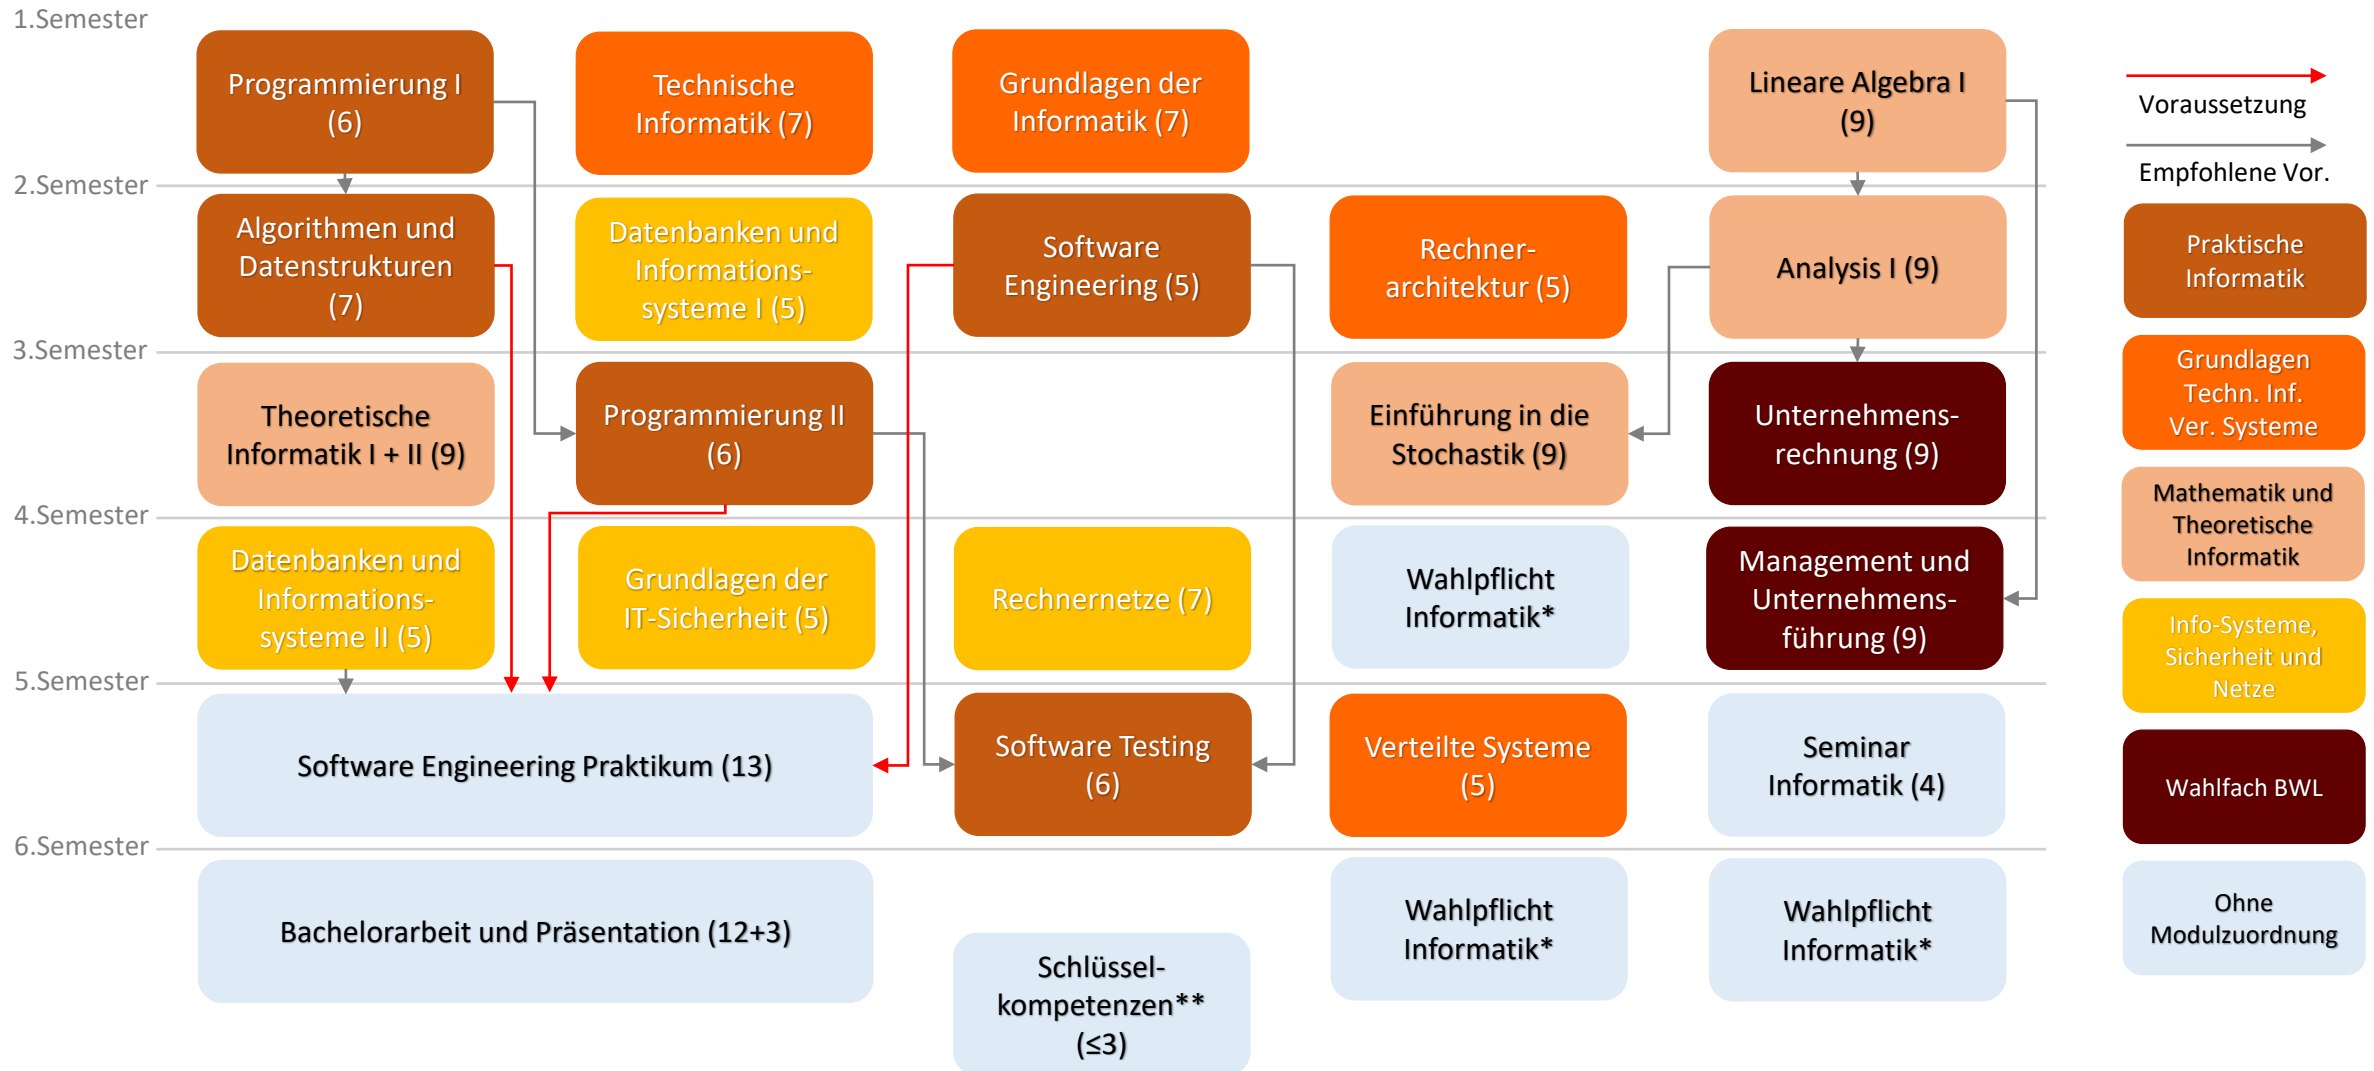

# Beispiel Studienplan Bachelor Informatik mit Wahlfach BWL mit Studienbeginn im Wintersemester

\*Wahlpflicht ≥ 15

\*\*Wahlpflicht + Schlüssel ≥ 18