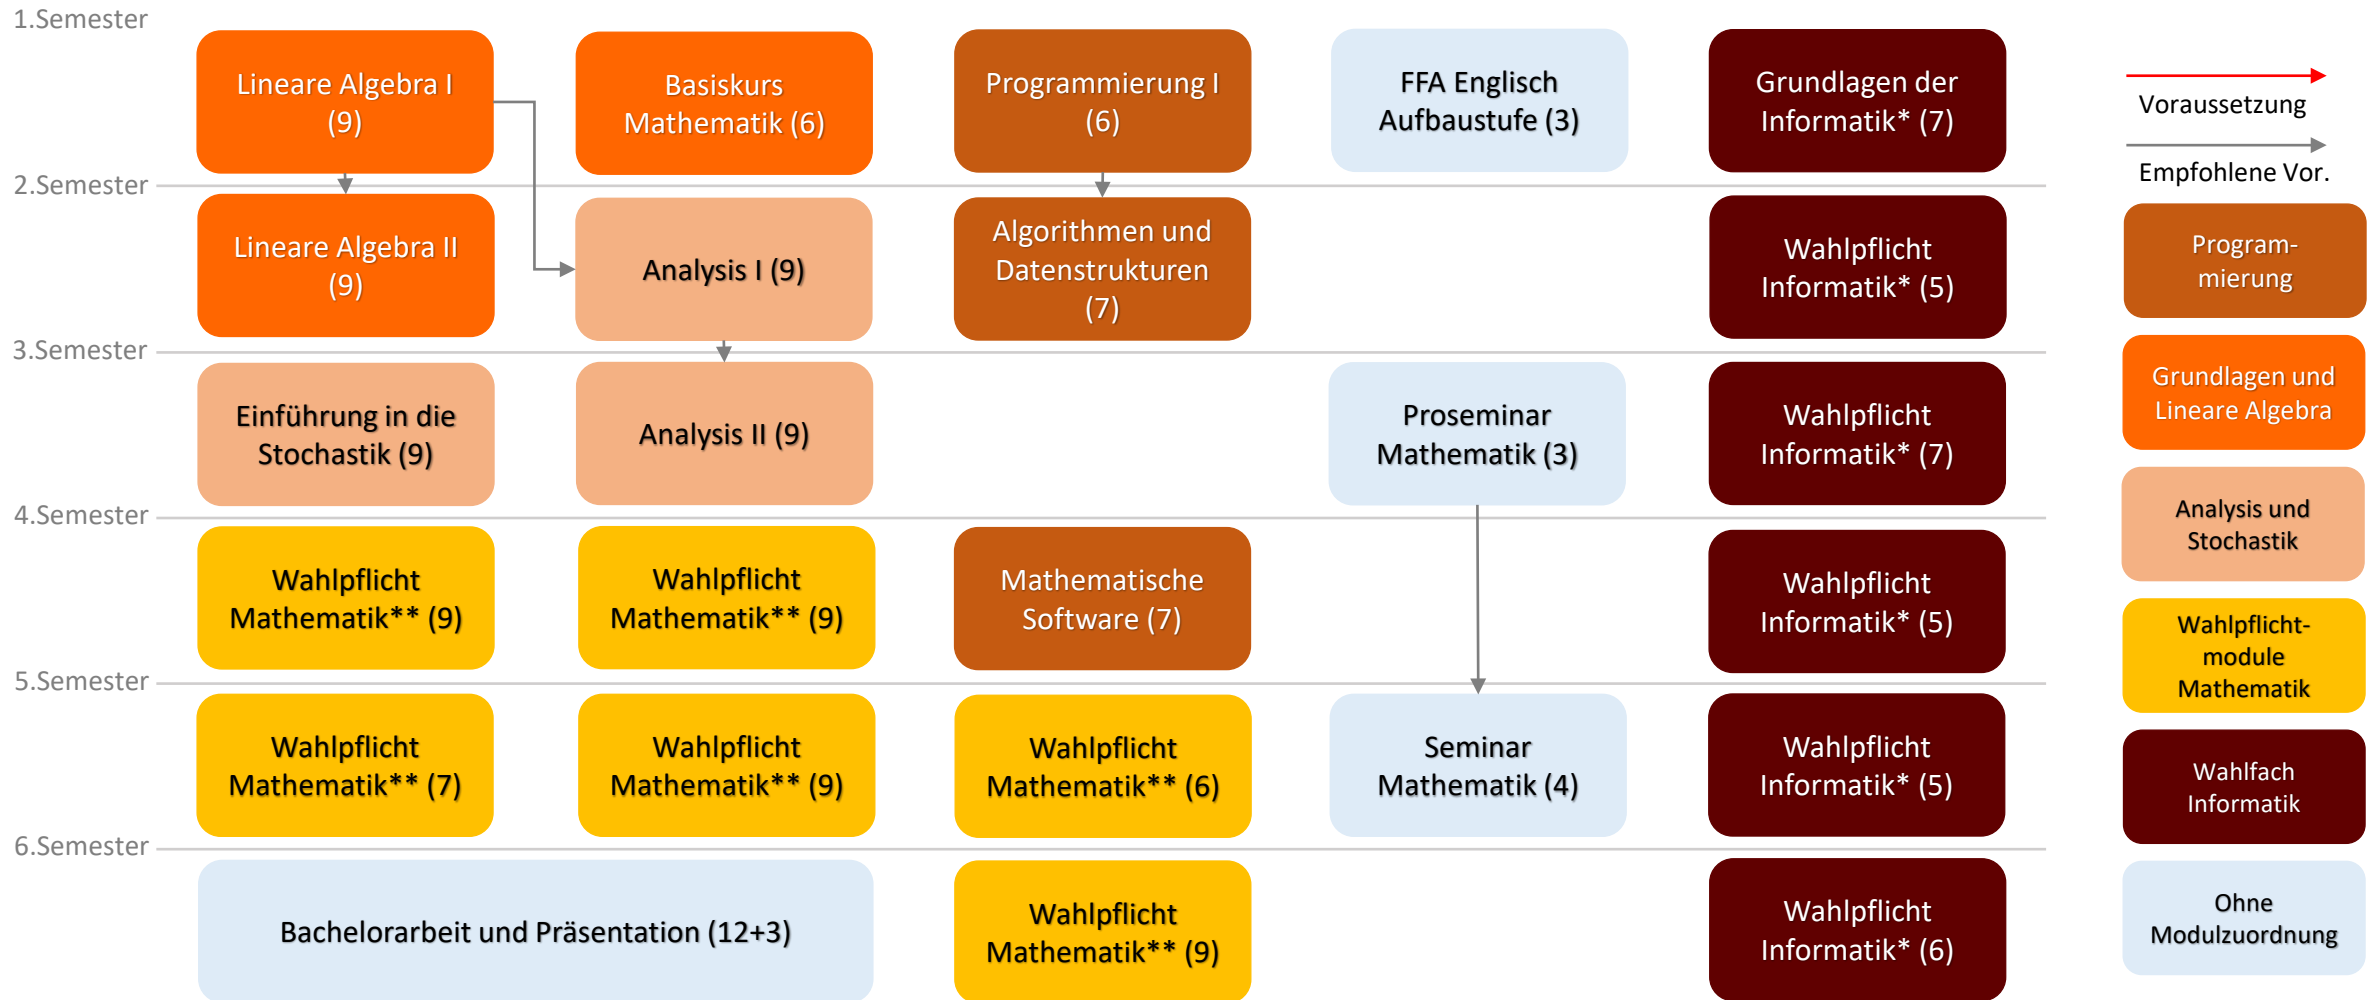

Beispiel Studienablaufplan Bachelor Mathematik mit Wahlfach Informatik

* Wahlfach ≥ 35

** Modulgruppen Reine Mathematik und Angewandte Mathematik jeweils ≥ 18 ; Reine Mathematik + Angewandte Mathematik ≥ 49