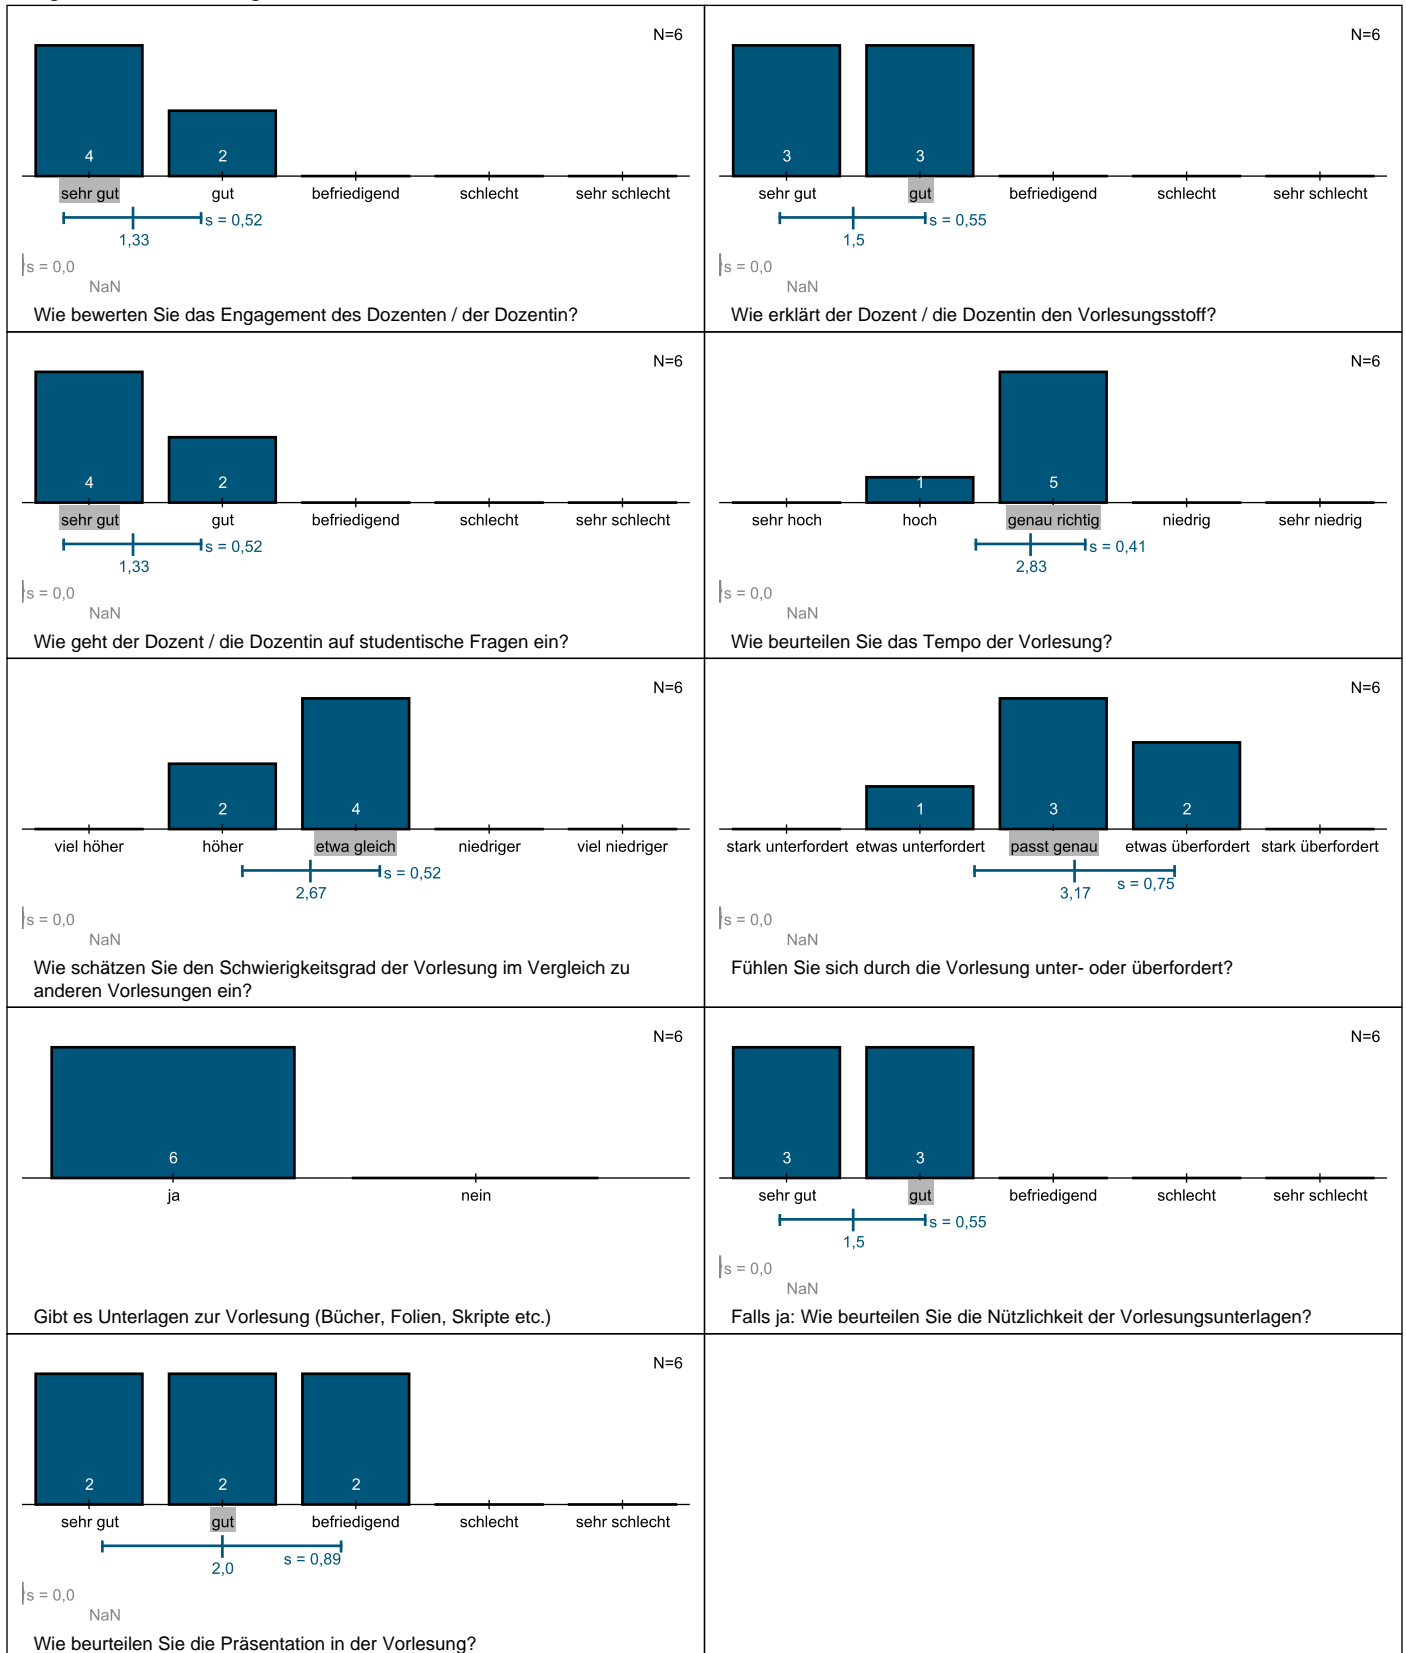

Auswertung zu 6141 Komplexitätstheorie

Liebe Dozentin, lieber Dozent,
 anbei erhalten Sie die Ergebnisse der Evaluation Ihrer Lehrveranstaltung.
 Zu dieser Veranstaltung wurden 6 Bewertungen abgegeben.
 Erläuterungen zu den Diagrammen befinden sich am Ende dieses Dokuments.
 Mit freundlichen Grüßen,

Das Evaluationsteam

Persönliche Angaben

Fragen zur Vorlesung

Gesamtbewertung

Freitextkommentare

Fragen zur Vorlesung

Wodurch lernen Sie in dieser Veranstaltung am meisten?

Diese Frage wurde nicht beantwortet.