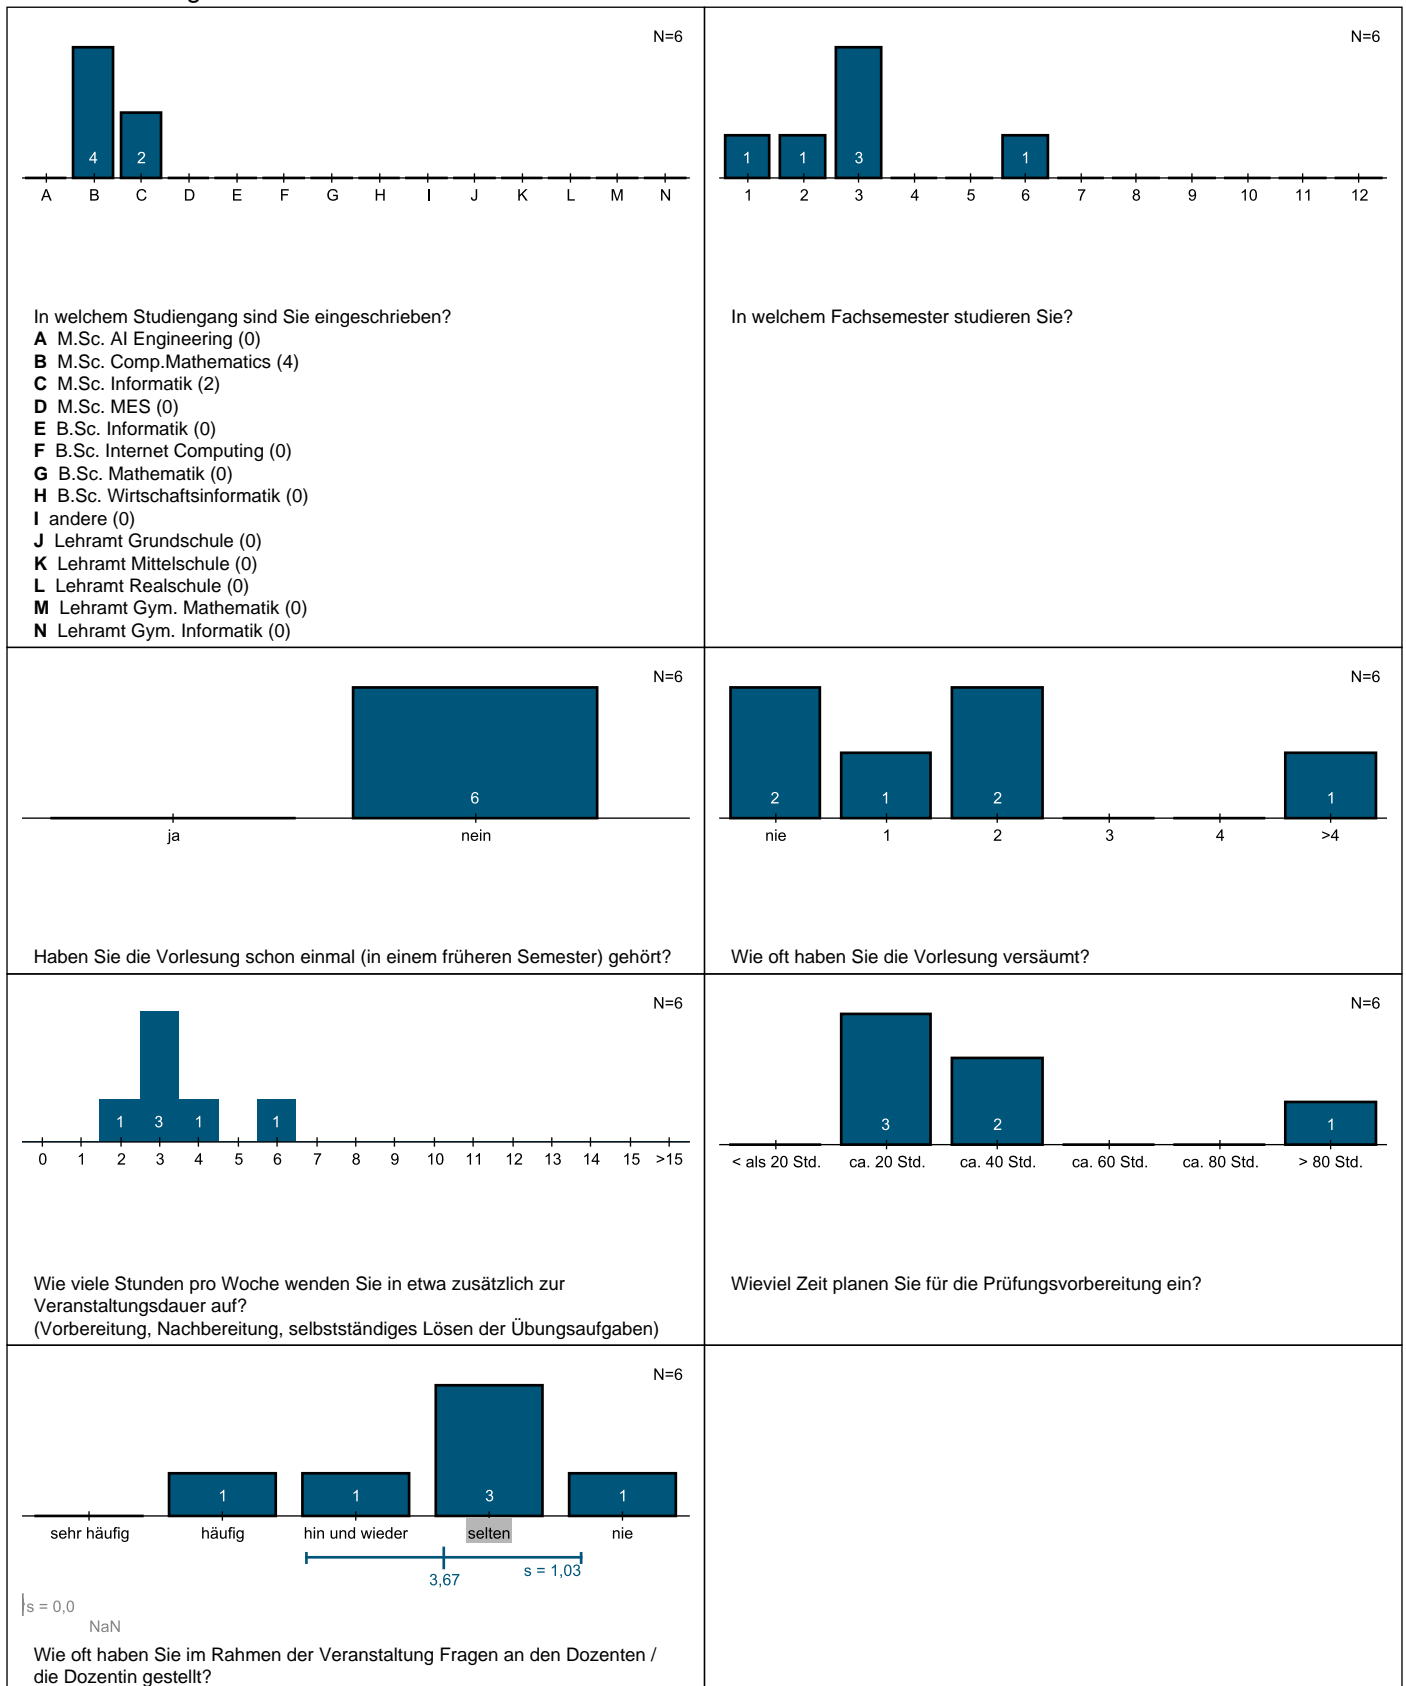

Auswertung zu 6141 Komplexitätstheorie

Liebe Dozentin, lieber Dozent,
anbei erhalten Sie die Ergebnisse der Evaluation Ihrer Lehrveranstaltung.
Zu dieser Veranstaltung wurden 6 Bewertungen abgegeben.
Erläuterungen zu den Diagrammen befinden sich am Ende dieses Dokuments.
Mit freundlichen Grüßen,

Das Evaluationsteam

Persönliche Angaben