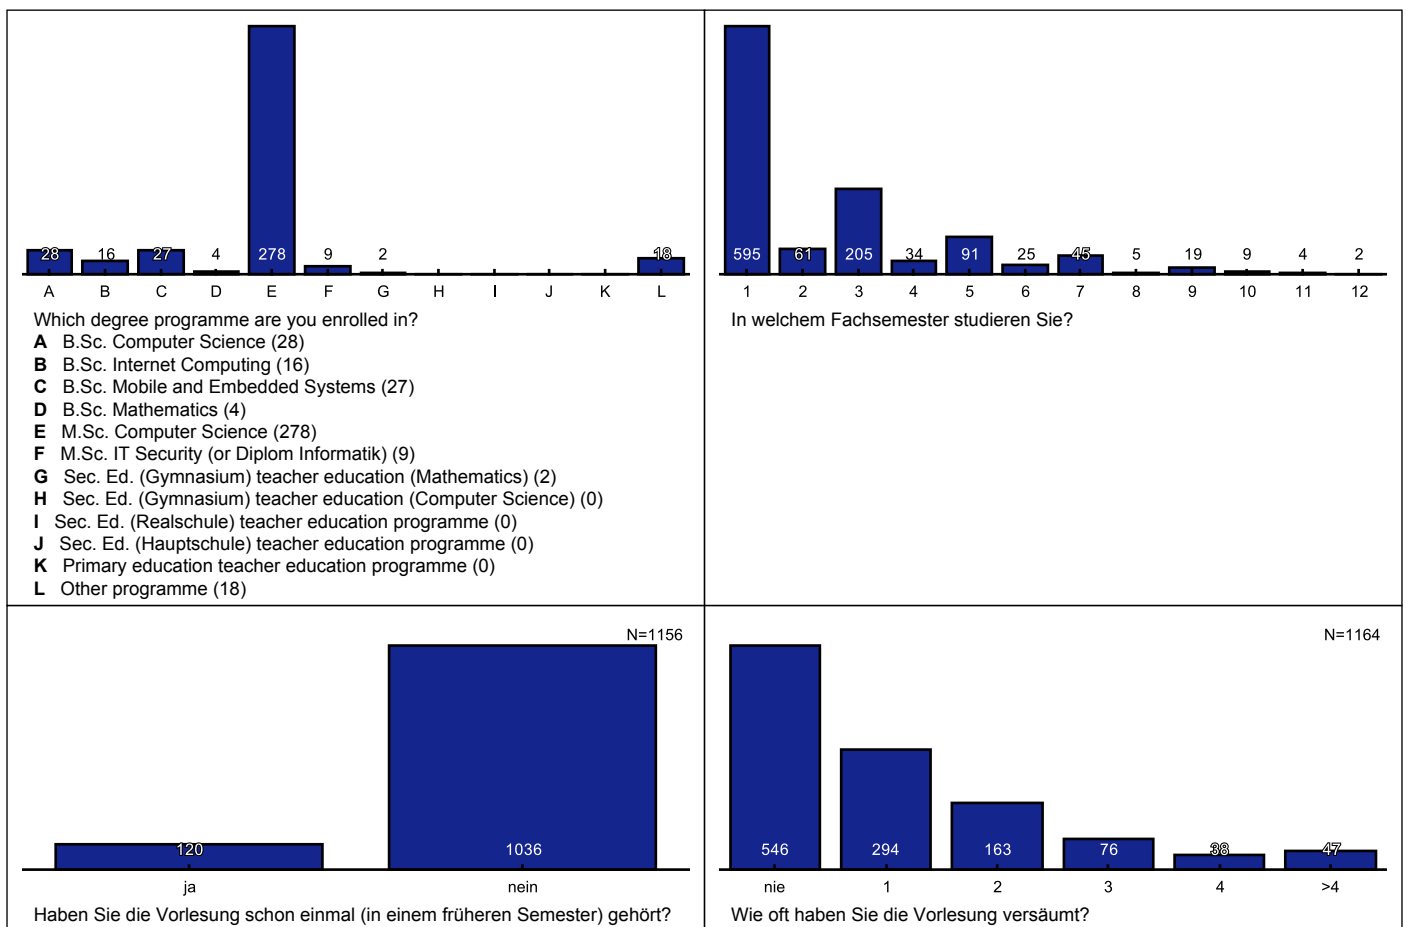

Personal information