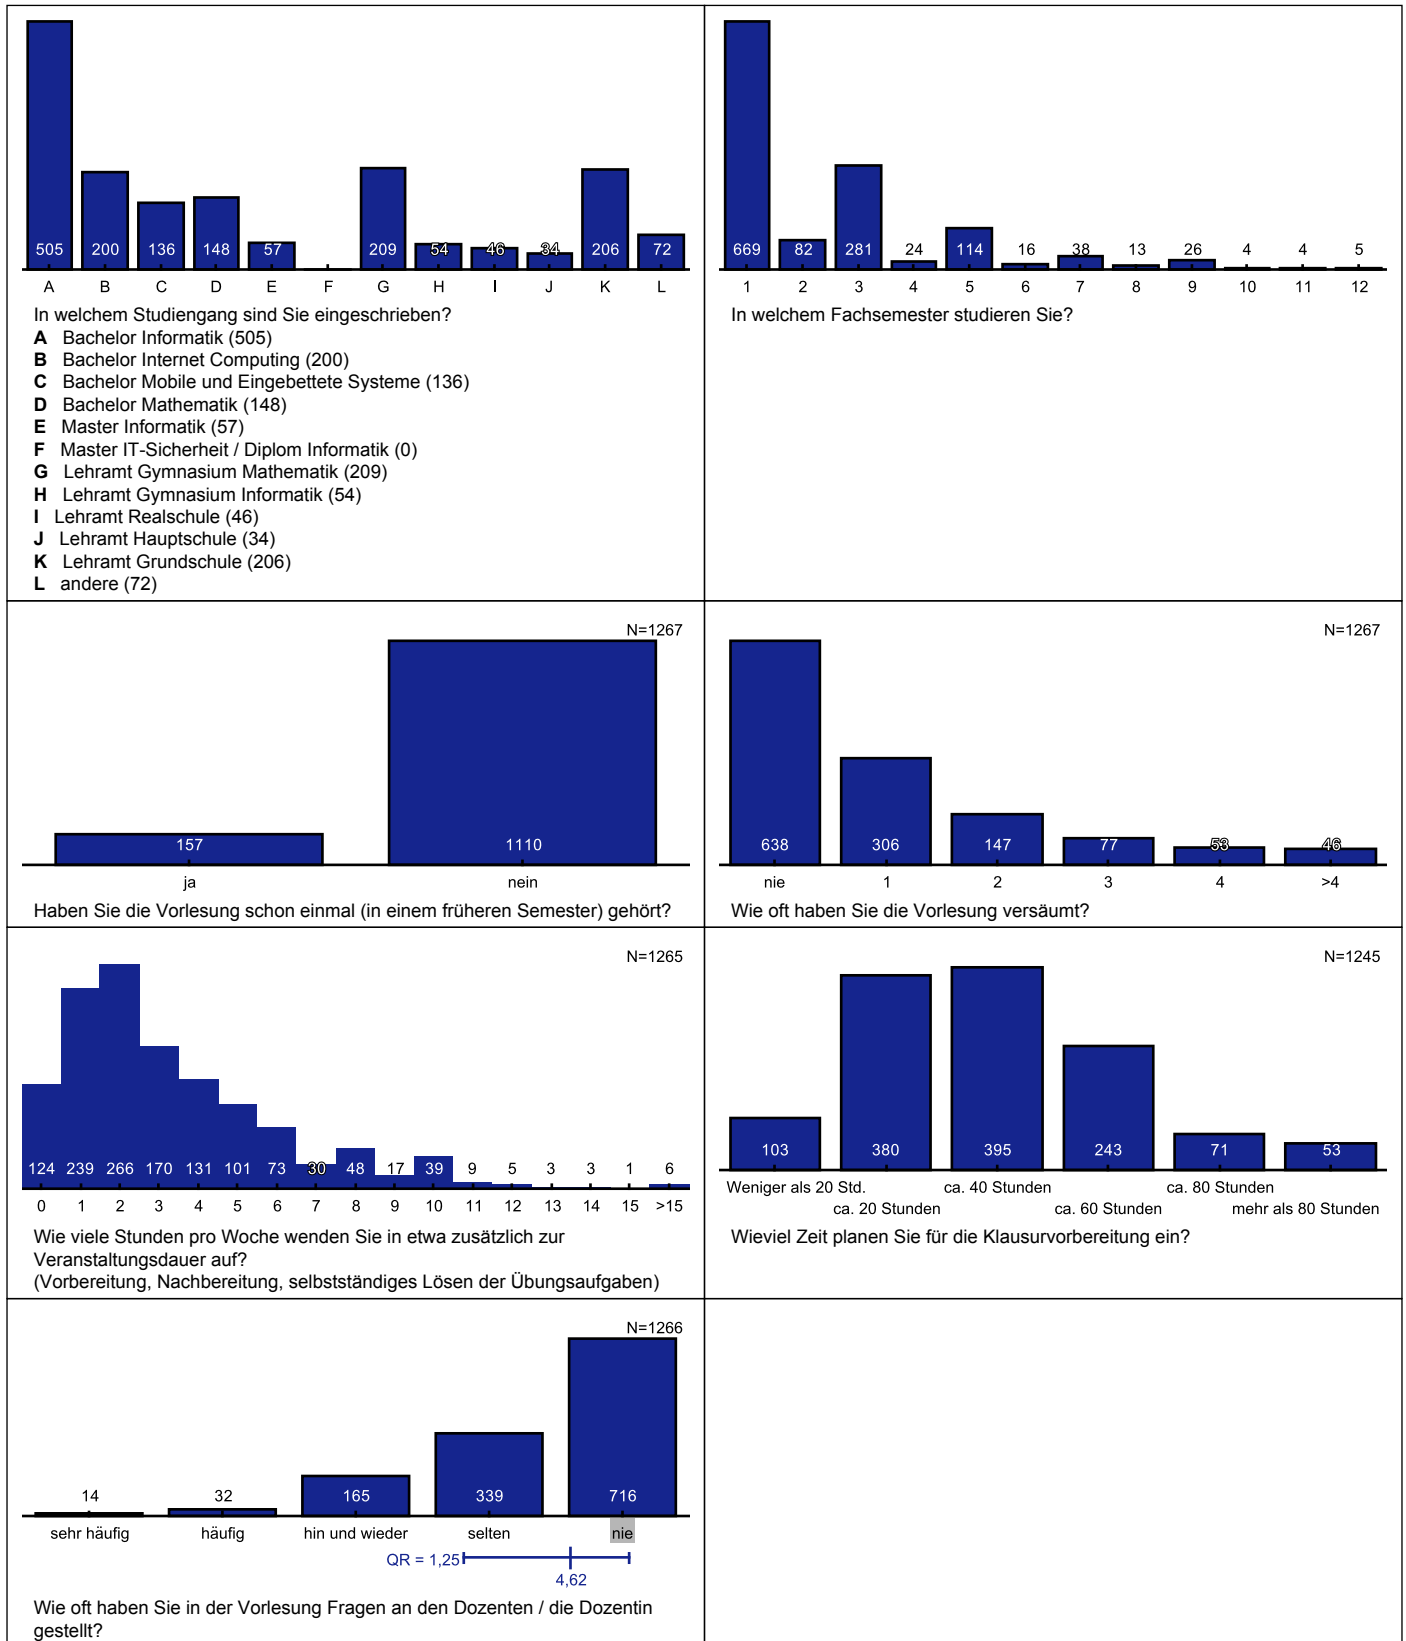

# Detailauswertung für Evaluation Wintersemester 2015/16 (Fakultät für Informatik und Mathematik) Lehrevaluation

In diesem Dokument sind alle abgegebenen Bewertungen aufgeführt.

## Persönliche Angaben

Fragen zur Vorlesung

## Grafiklegende