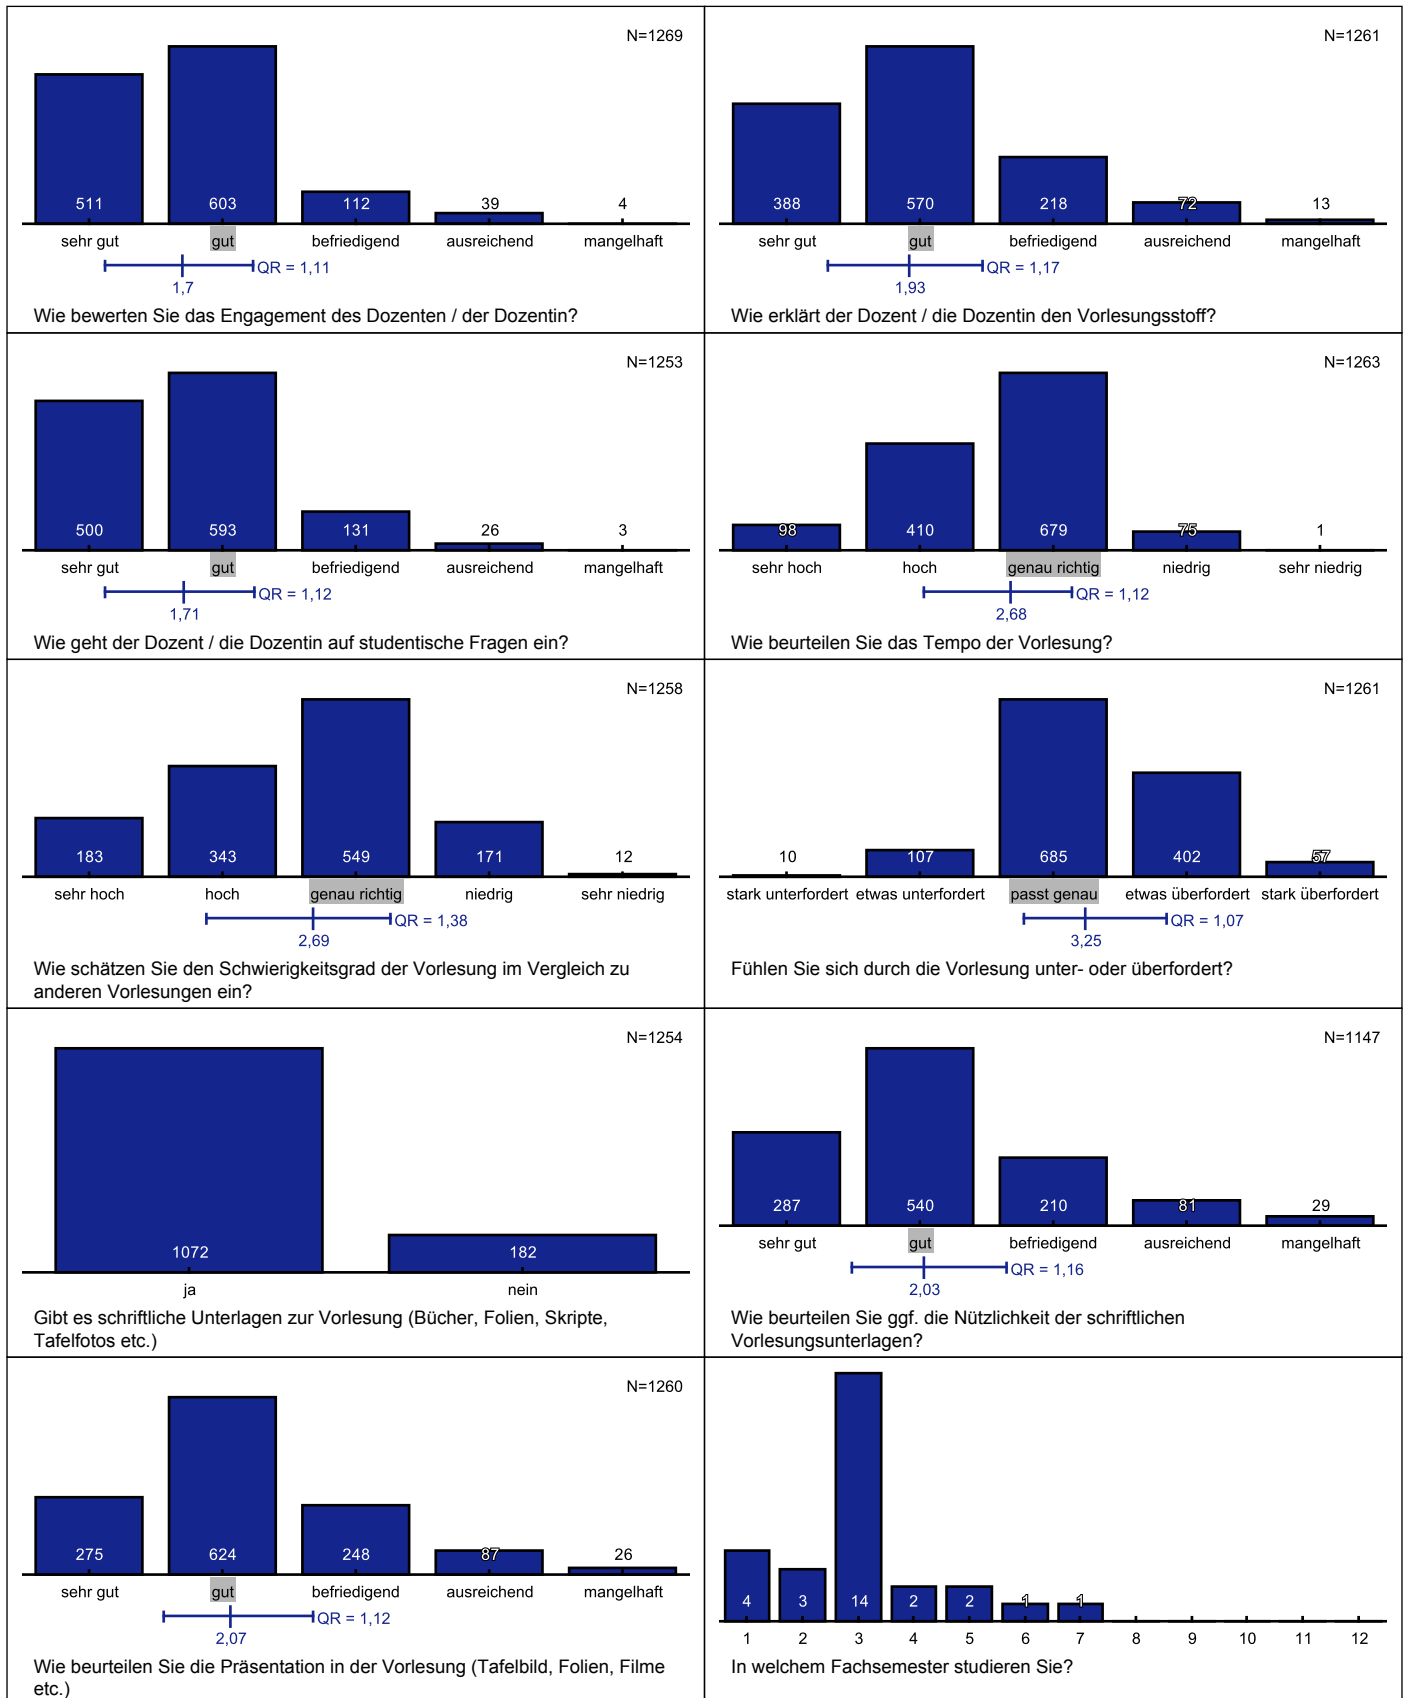

# Detailauswertung für Evaluation Wintersemester 2015/16 (Fakultät für Informatik und Mathematik) Lehrevaluation

In diesem Dokument sind alle abgegebenen Bewertungen aufgeführt.

## Persönliche Angaben

Fragen zur Vorlesung

## Grafiklegende