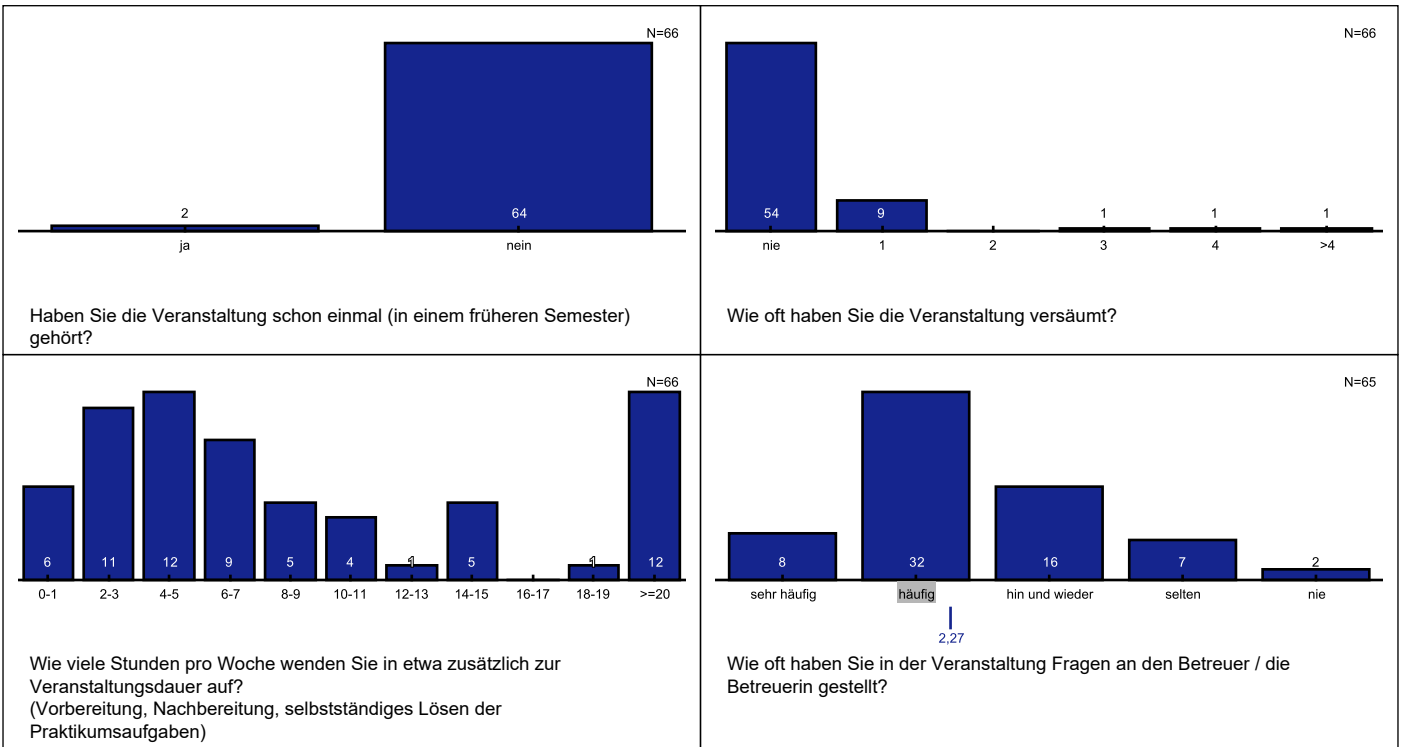

Detailauswertung für Evaluation Sommersemester 2018 (Fakultät für Informatik und Mathematik) Lehrevaluation

In diesem Dokument sind alle abgegebenen Bewertungen aufgeführt.

Persönliche Angaben

Fragen zur Vorlesung

Fragen zur Übung

Fragen zur Veranstaltung

Gesamtbewertung

Legende