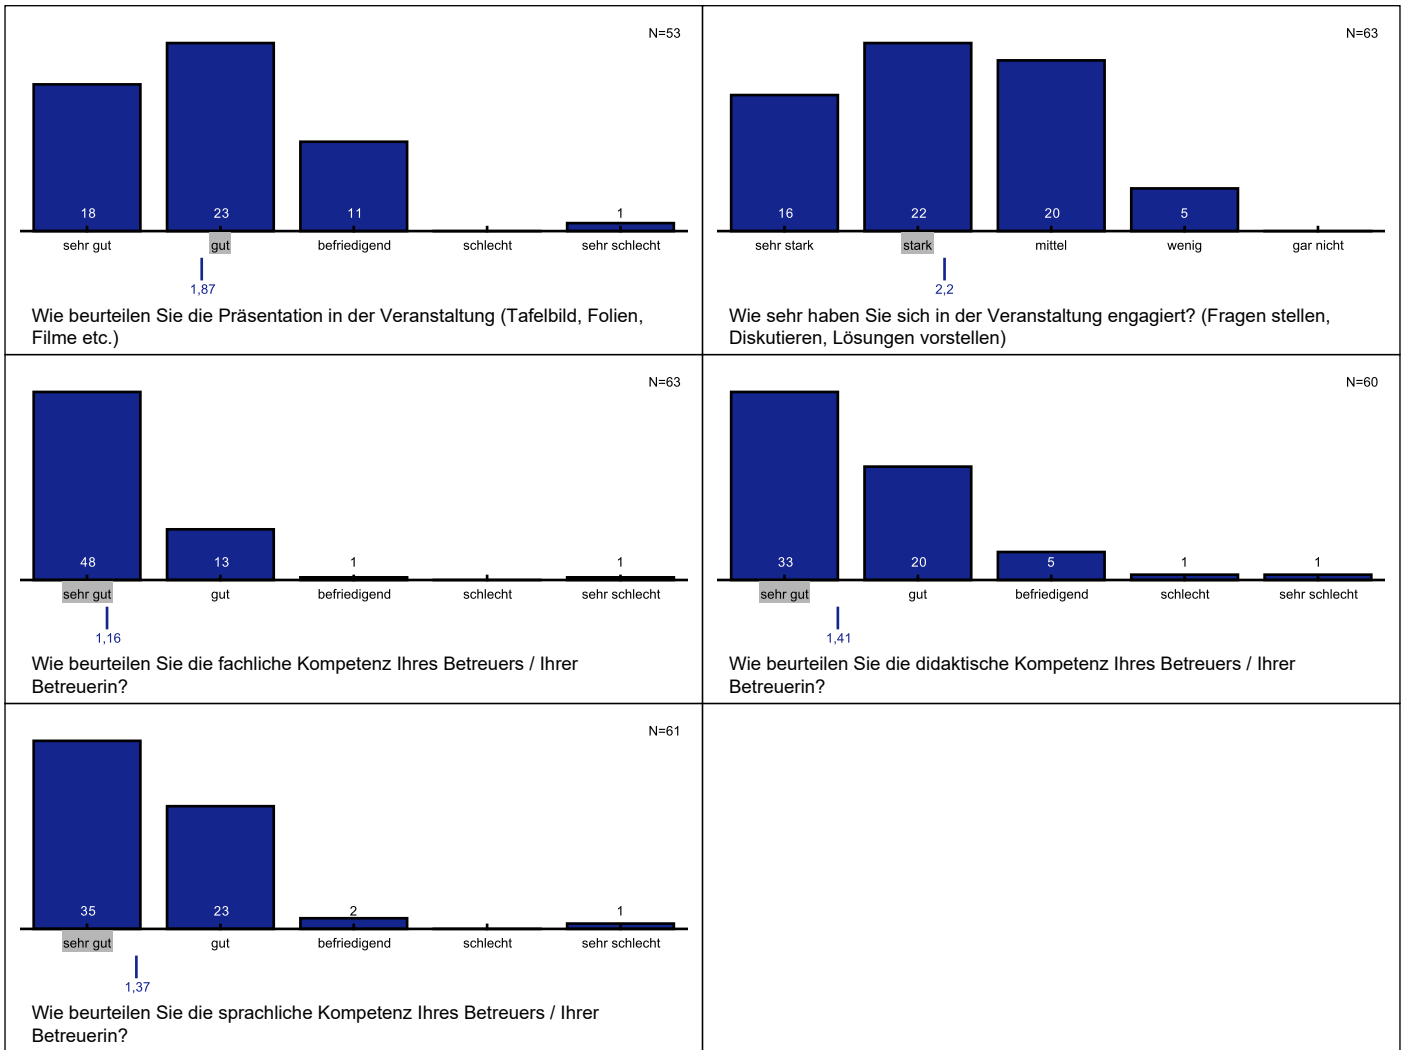

Detailauswertung für Evaluation Sommersemester 2018 (Fakultät für Informatik und Mathematik) Lehrevaluation

In diesem Dokument sind alle abgegebenen Bewertungen aufgeführt.

Persönliche Angaben

Fragen zur Vorlesung

Fragen zur Übung

Fragen zur Veranstaltung

Gesamtbewertung

Legende