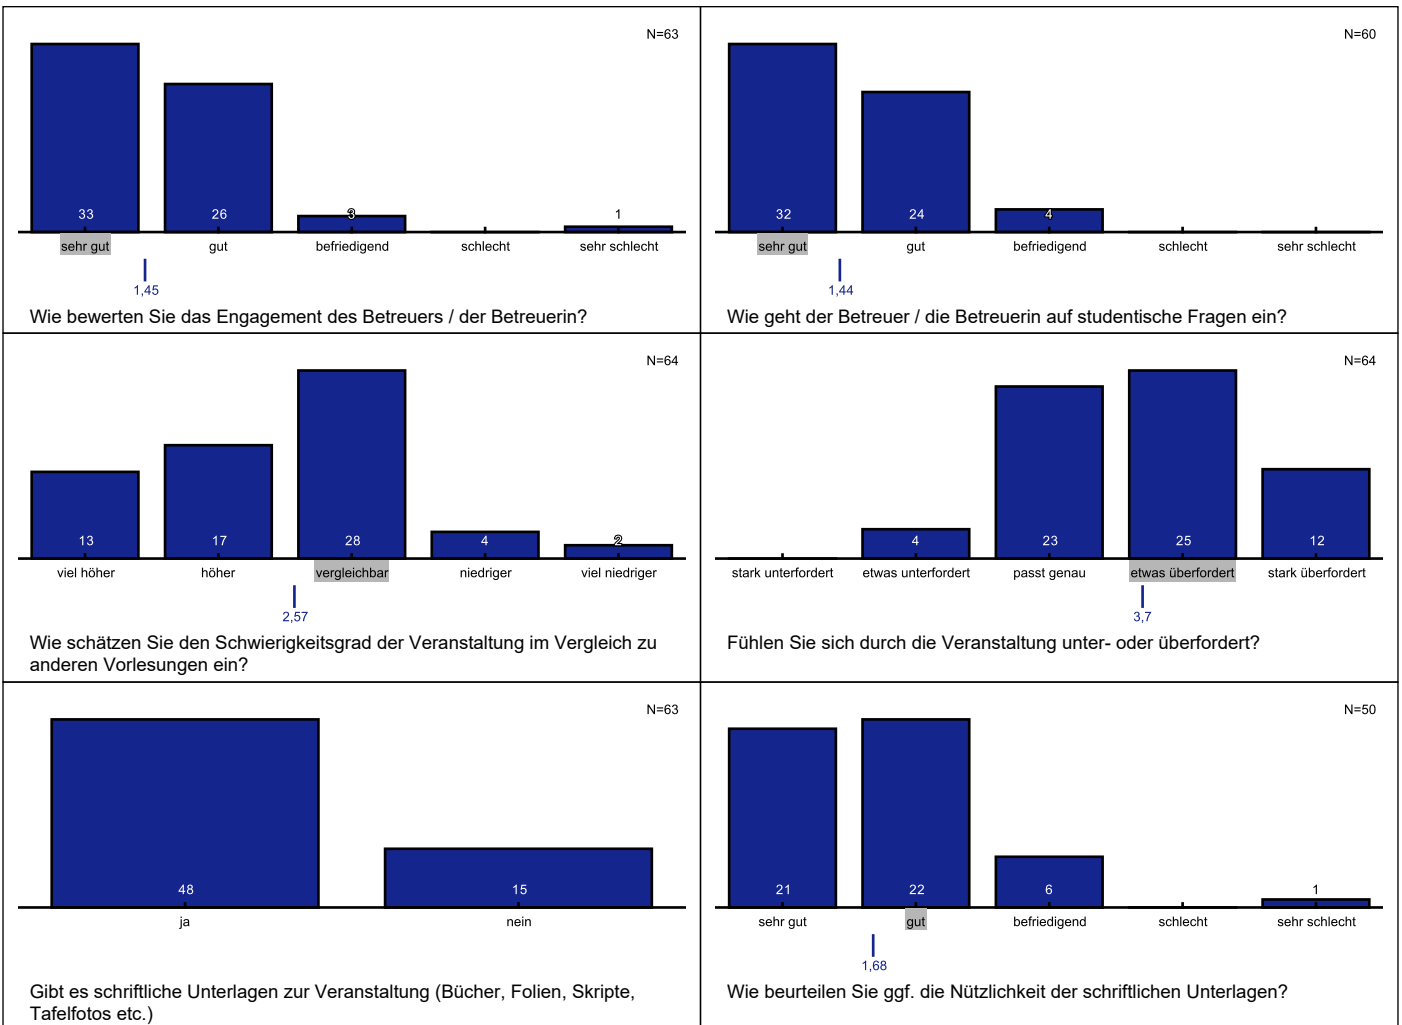

Detailauswertung für Evaluation Sommersemester 2018 (Fakultät für Informatik und Mathematik) Lehrevaluation

In diesem Dokument sind alle abgegebenen Bewertungen aufgeführt.

Persönliche Angaben

Fragen zur Vorlesung

Fragen zur Übung

Fragen zur Veranstaltung

Gesamtbewertung

Legende