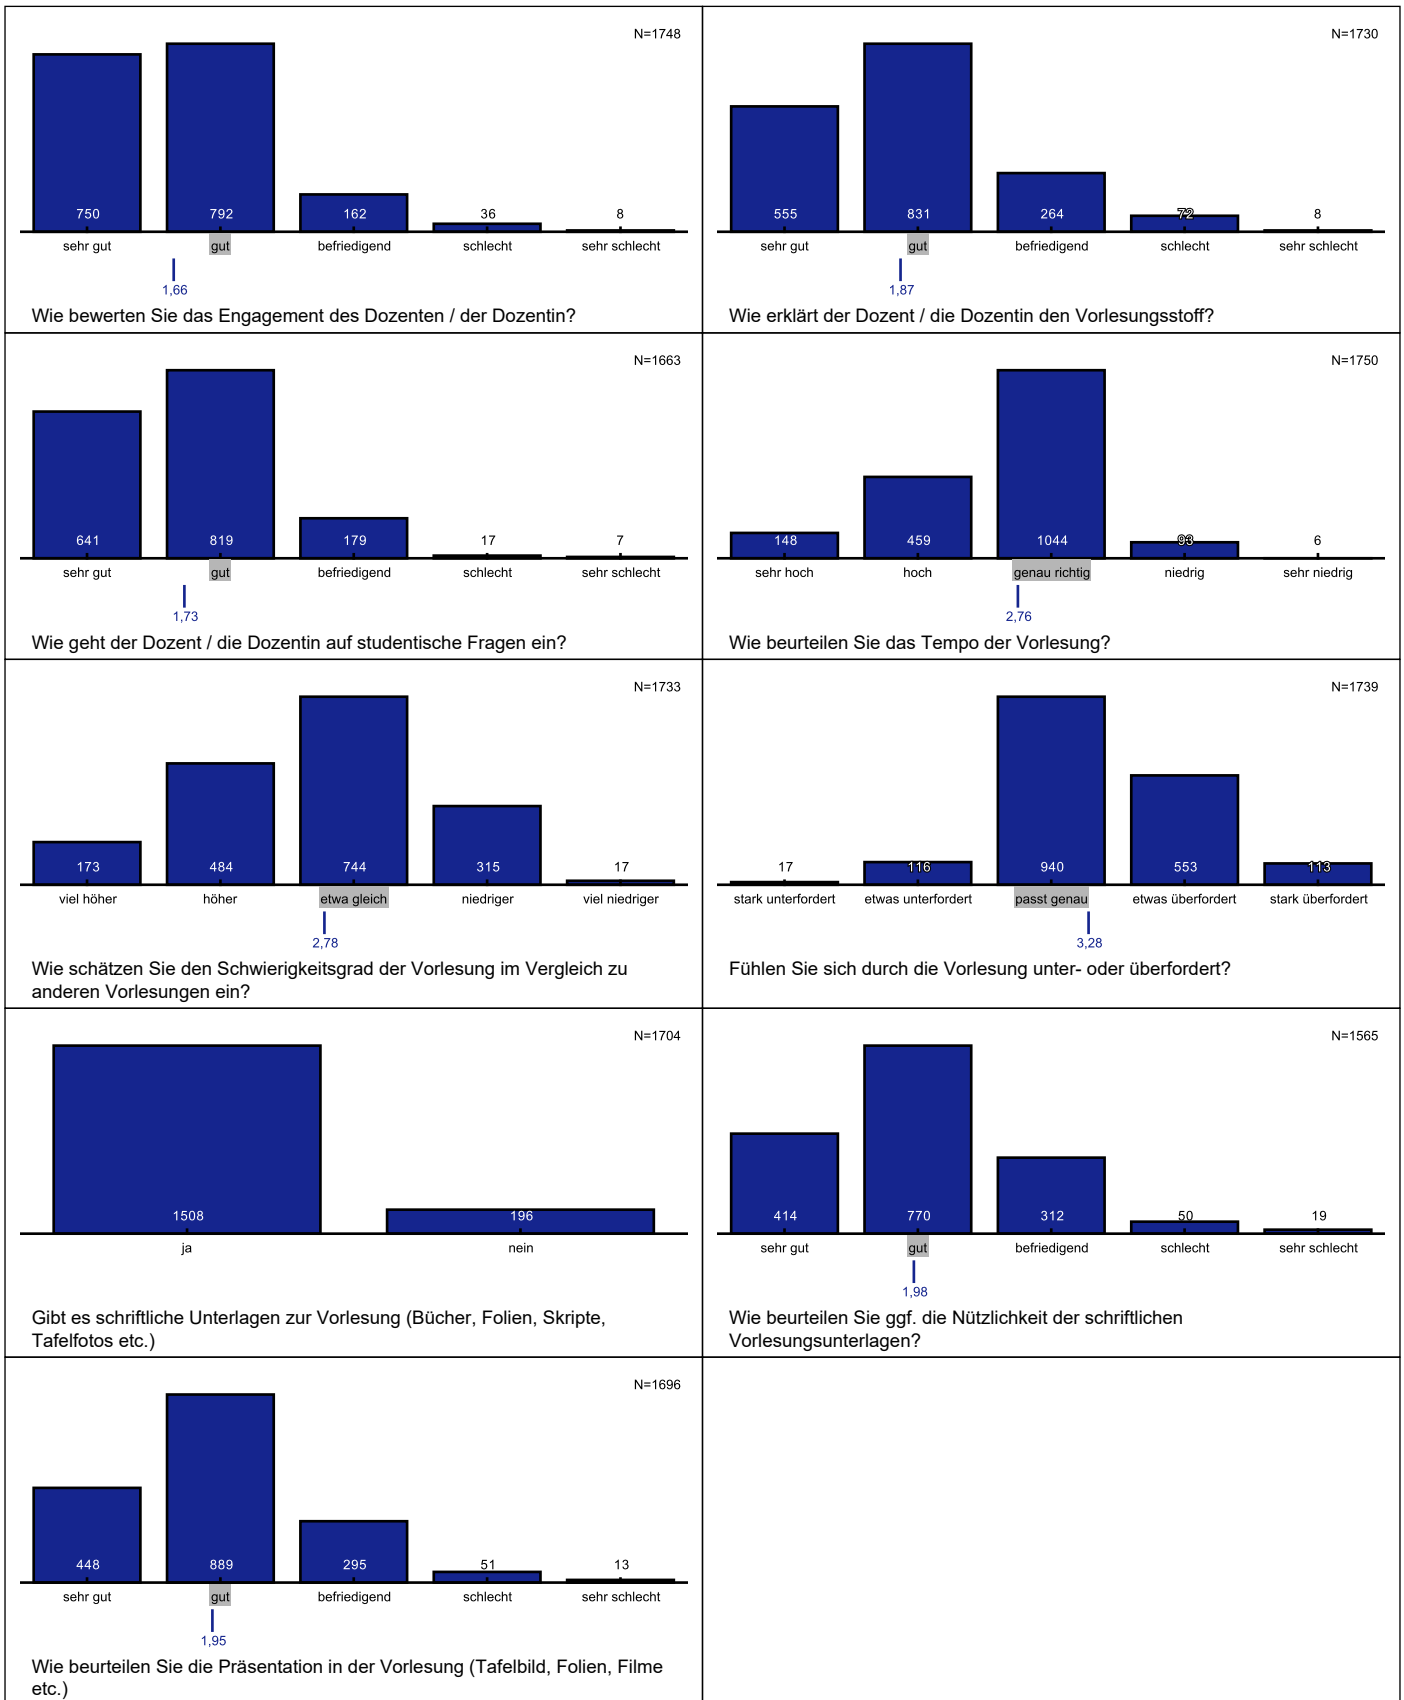

Detailauswertung für Evaluation Sommersemester 2018 (Fakultät für Informatik und Mathematik) Lehrevaluation

In diesem Dokument sind alle abgegebenen Bewertungen aufgeführt.

Persönliche Angaben

Fragen zur Vorlesung

Fragen zur Übung

Fragen zur Veranstaltung

Gesamtbewertung

Legende