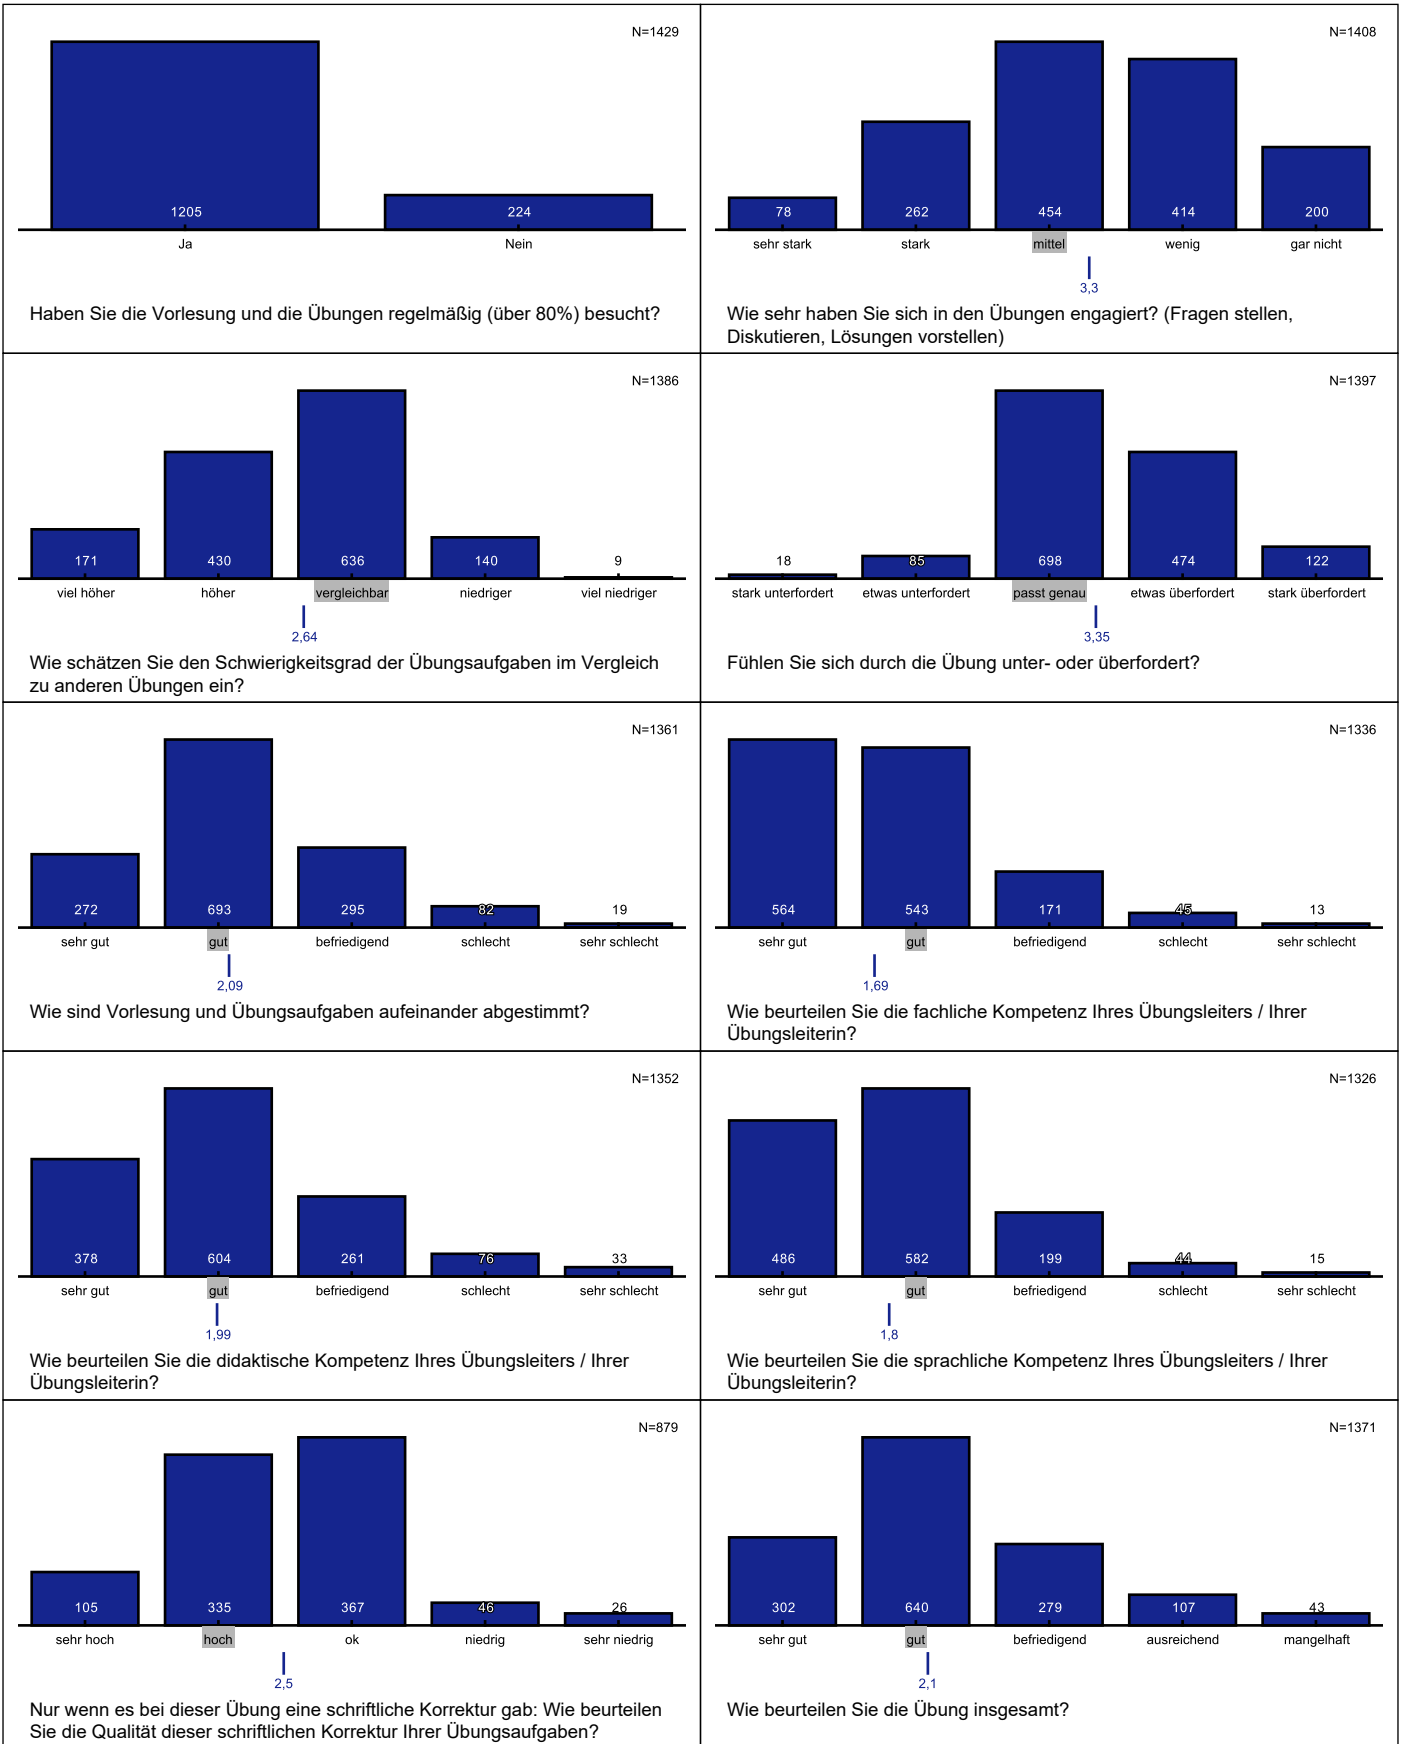

Detailauswertung für Evaluation Sommersemester 2018 (Fakultät für Informatik und Mathematik) Lehrevaluation

In diesem Dokument sind alle abgegebenen Bewertungen aufgeführt.

Persönliche Angaben

Fragen zur Vorlesung

Fragen zur Übung

Fragen zur Veranstaltung

Gesamtbewertung

Legende