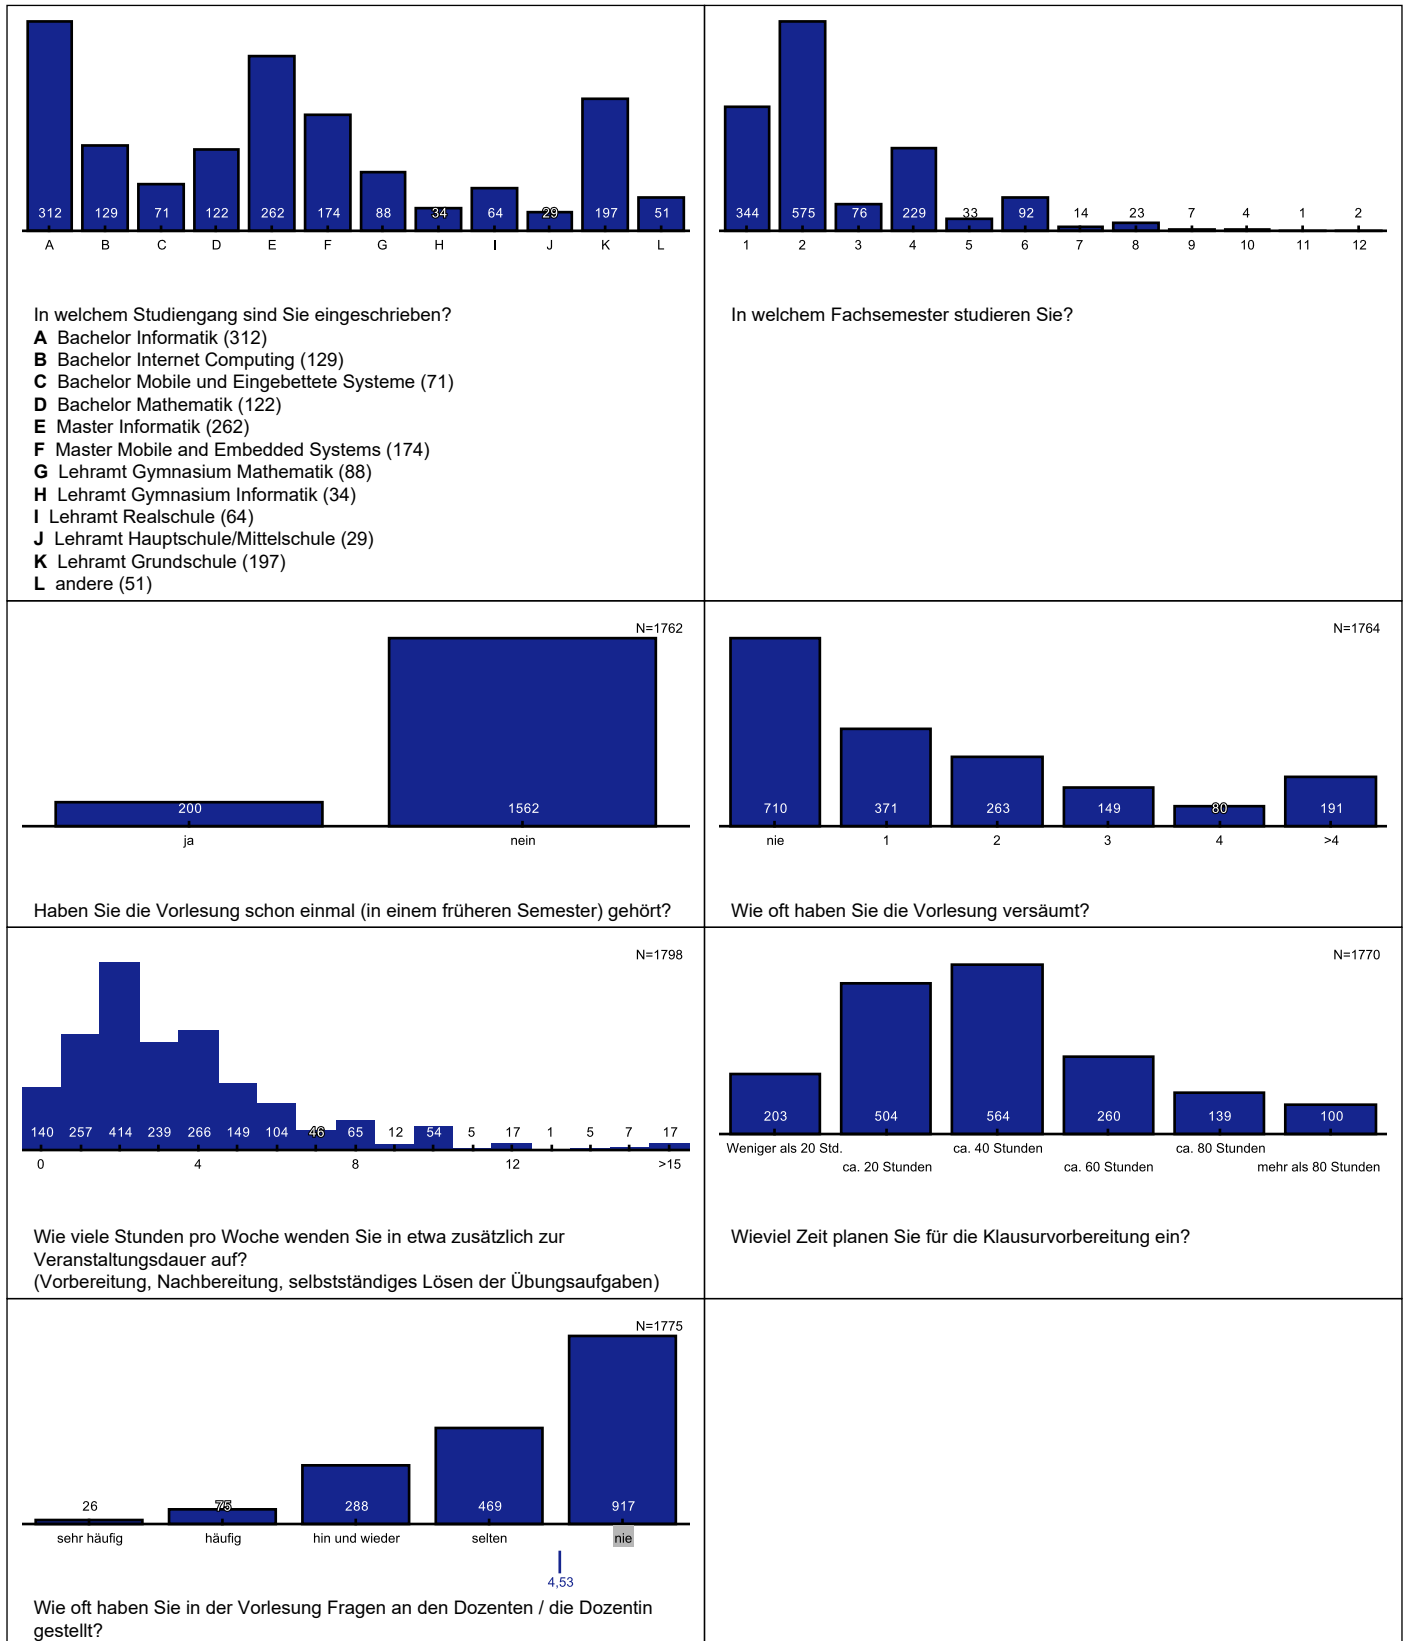

Detailauswertung für Evaluation Sommersemester 2018 (Fakultät für Informatik und Mathematik) Lehrevaluation

In diesem Dokument sind alle abgegebenen Bewertungen aufgeführt.

Persönliche Angaben

Fragen zur Vorlesung

Fragen zur Übung

Fragen zur Veranstaltung

Gesamtbewertung

Legende