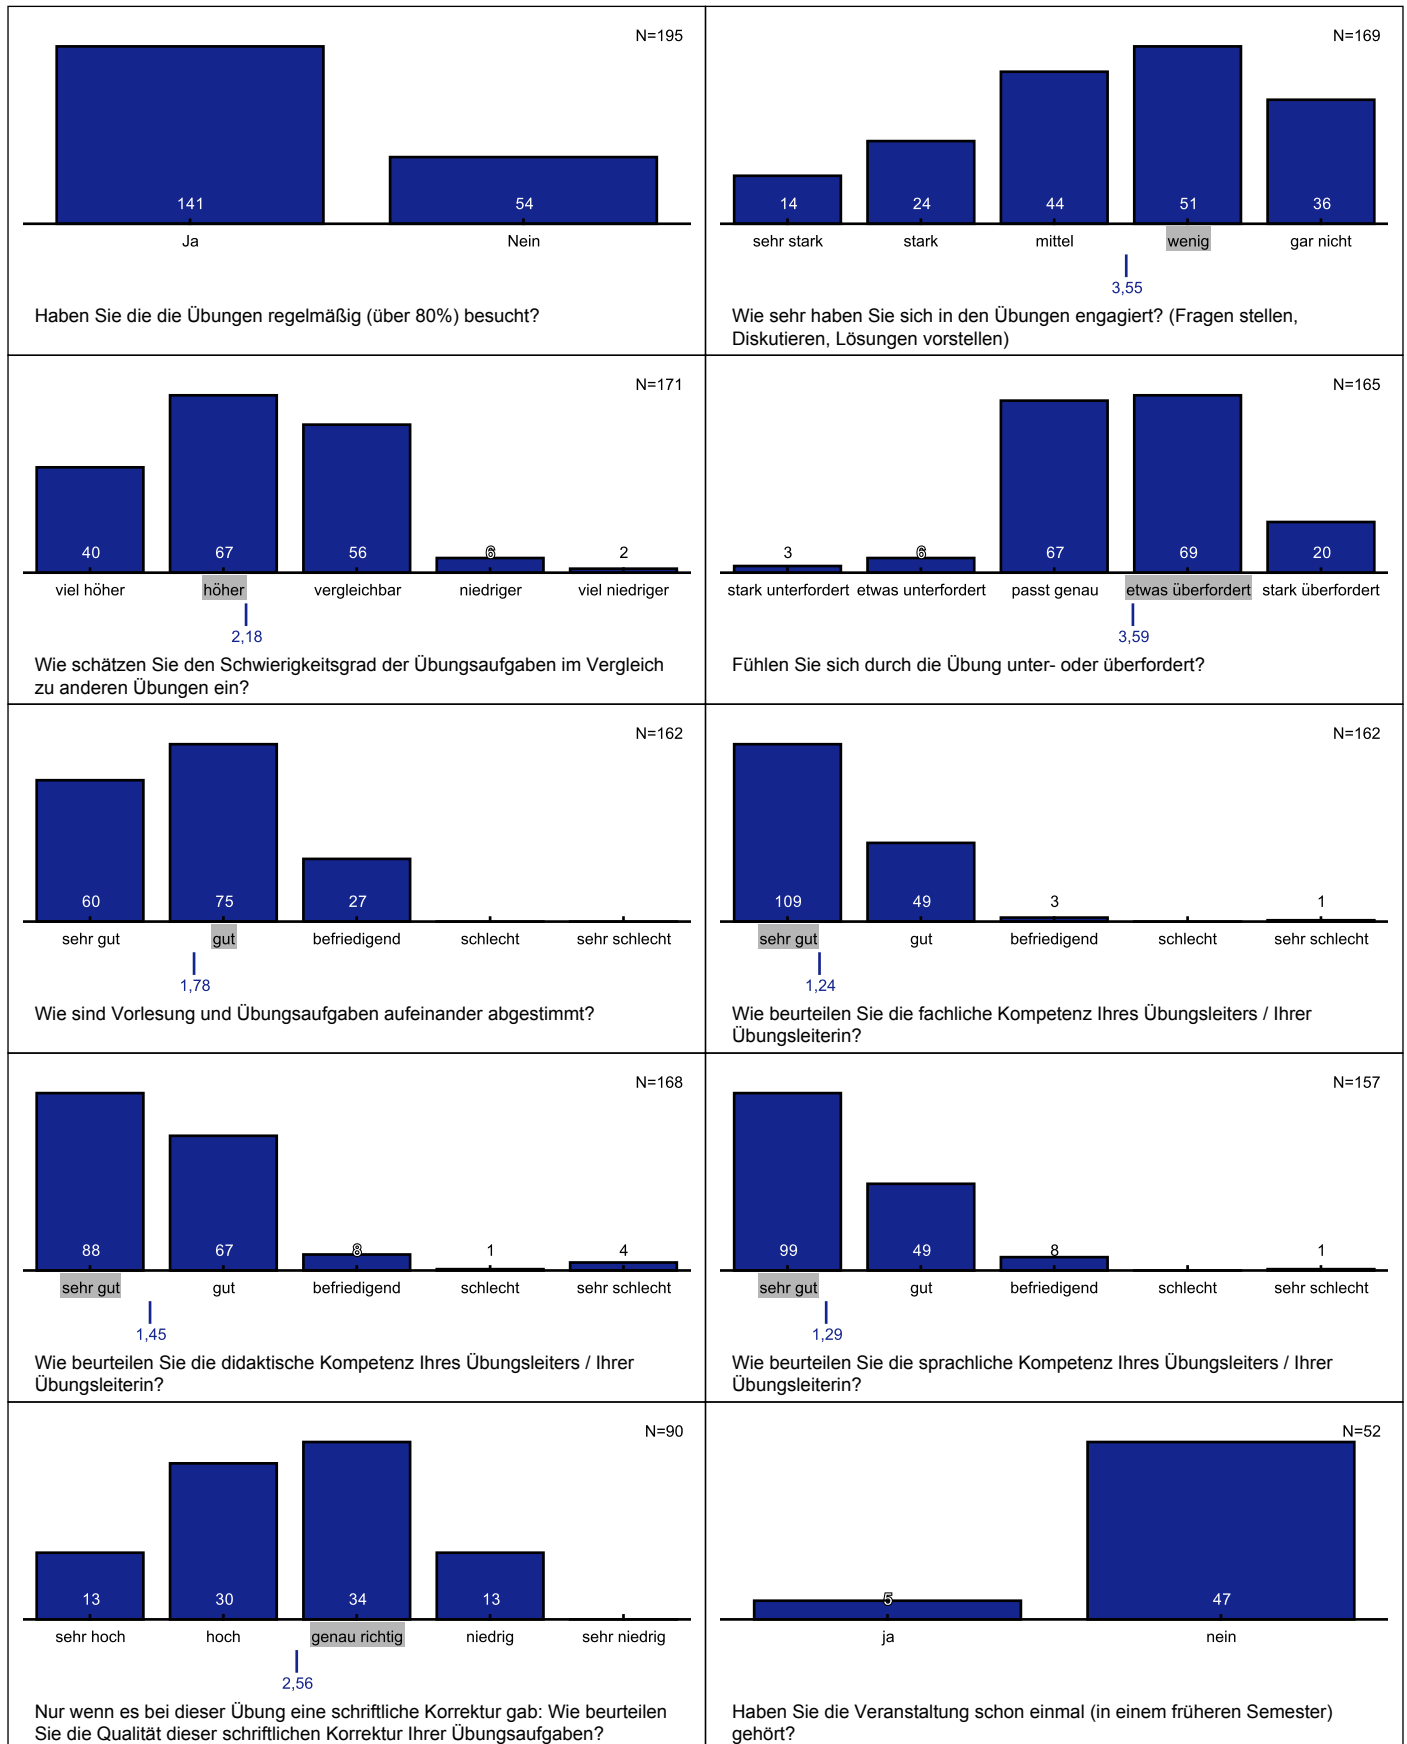

Detailauswertung für Evaluation Sommersemester 2017 (Fakultät für Informatik und Mathematik) Lehrevaluation

In diesem Dokument sind alle abgegebenen Bewertungen aufgeführt.

Persönliche Angaben

Fragen zur Vorlesung

Fragen zur Übung

Fragen zur Übung

Fragen zur Veranstaltung

Gesamtbewertung

Legende