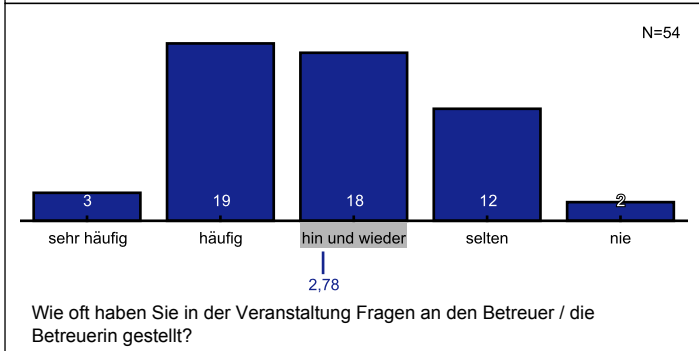

Fragen zur Veranstaltung