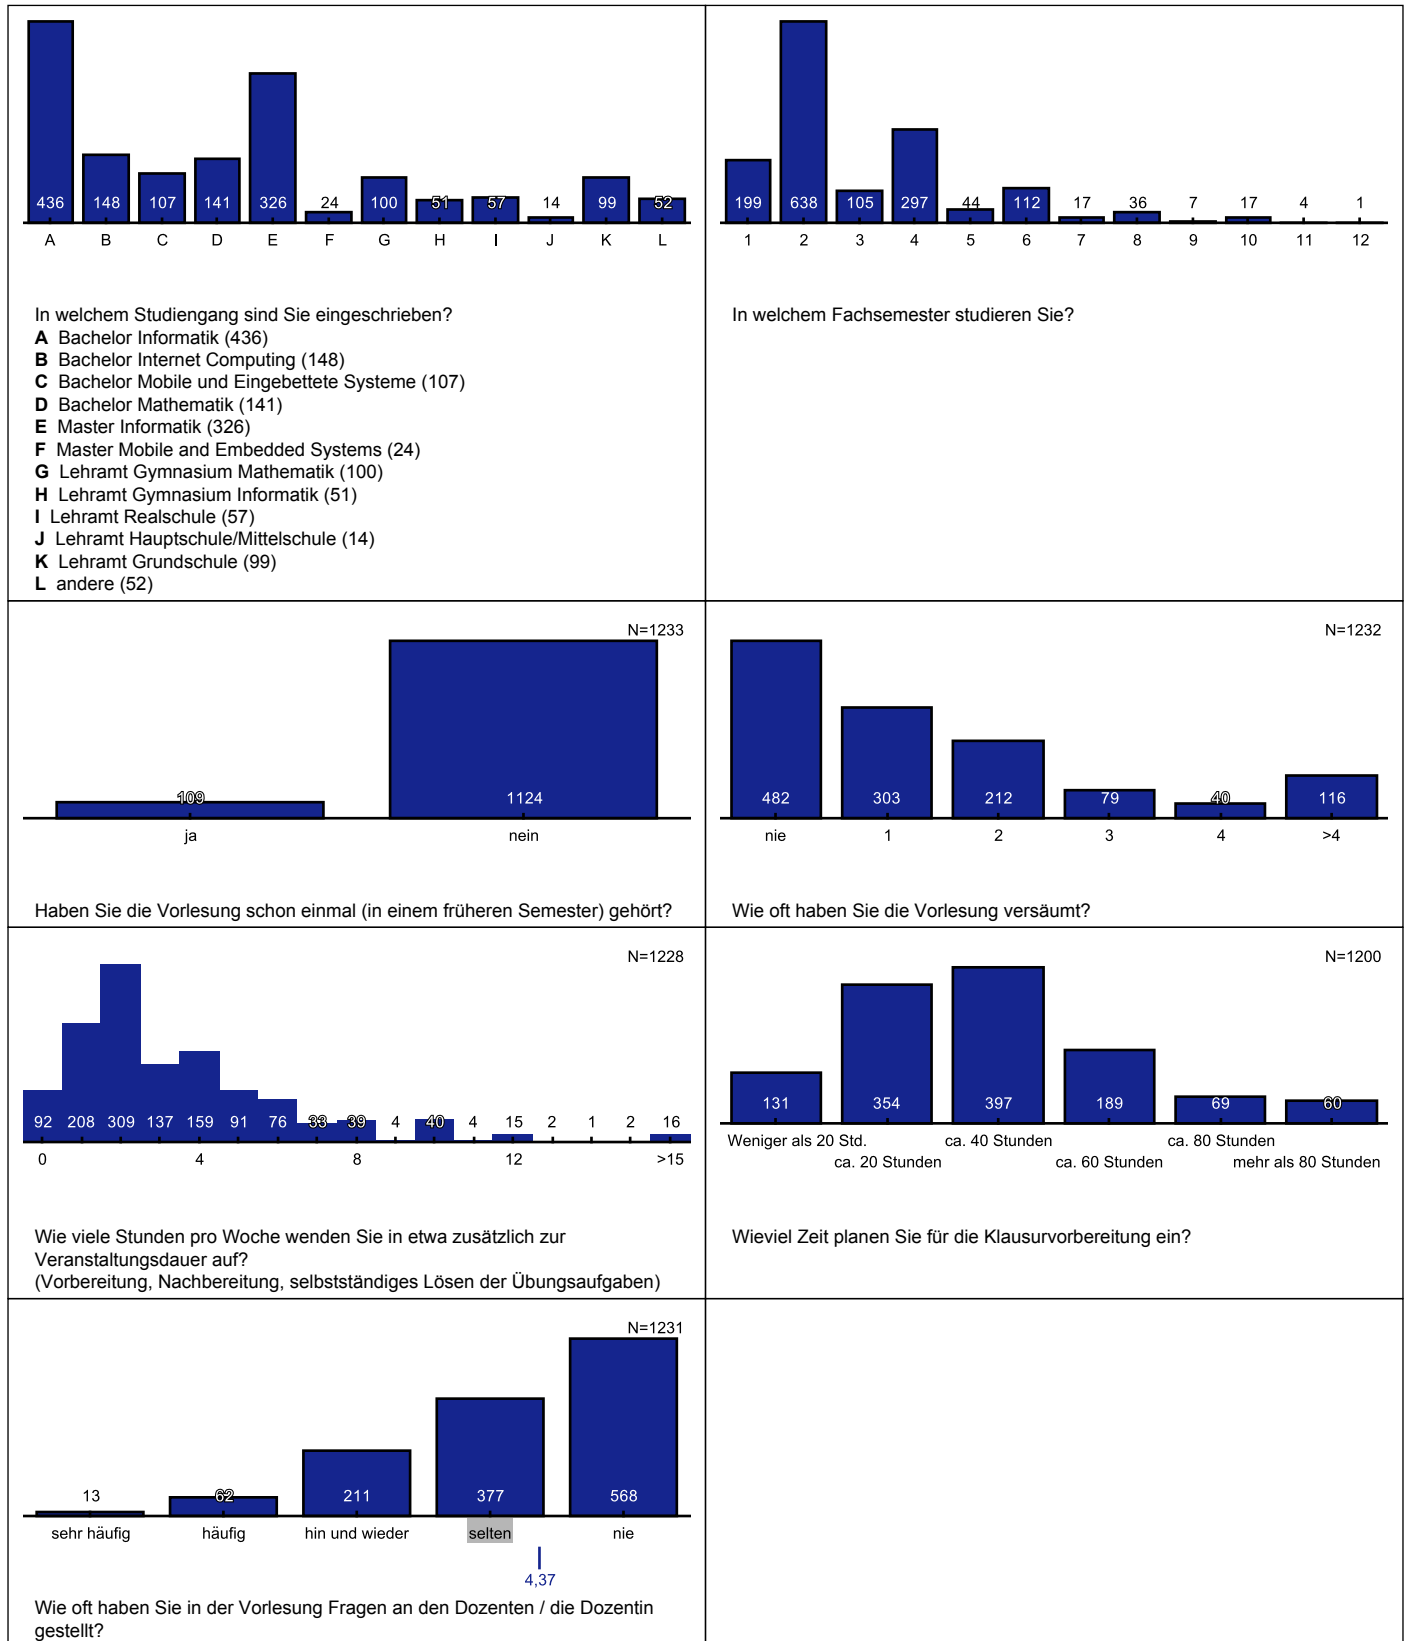

Detailauswertung für Evaluation Sommersemester 2017 (Fakultät für Informatik und Mathematik) Lehrevaluation

In diesem Dokument sind alle abgegebenen Bewertungen aufgeführt.

Persönliche Angaben

Fragen zur Vorlesung

Fragen zur Übung

Fragen zur Übung

Fragen zur Veranstaltung

Gesamtbewertung

Legende