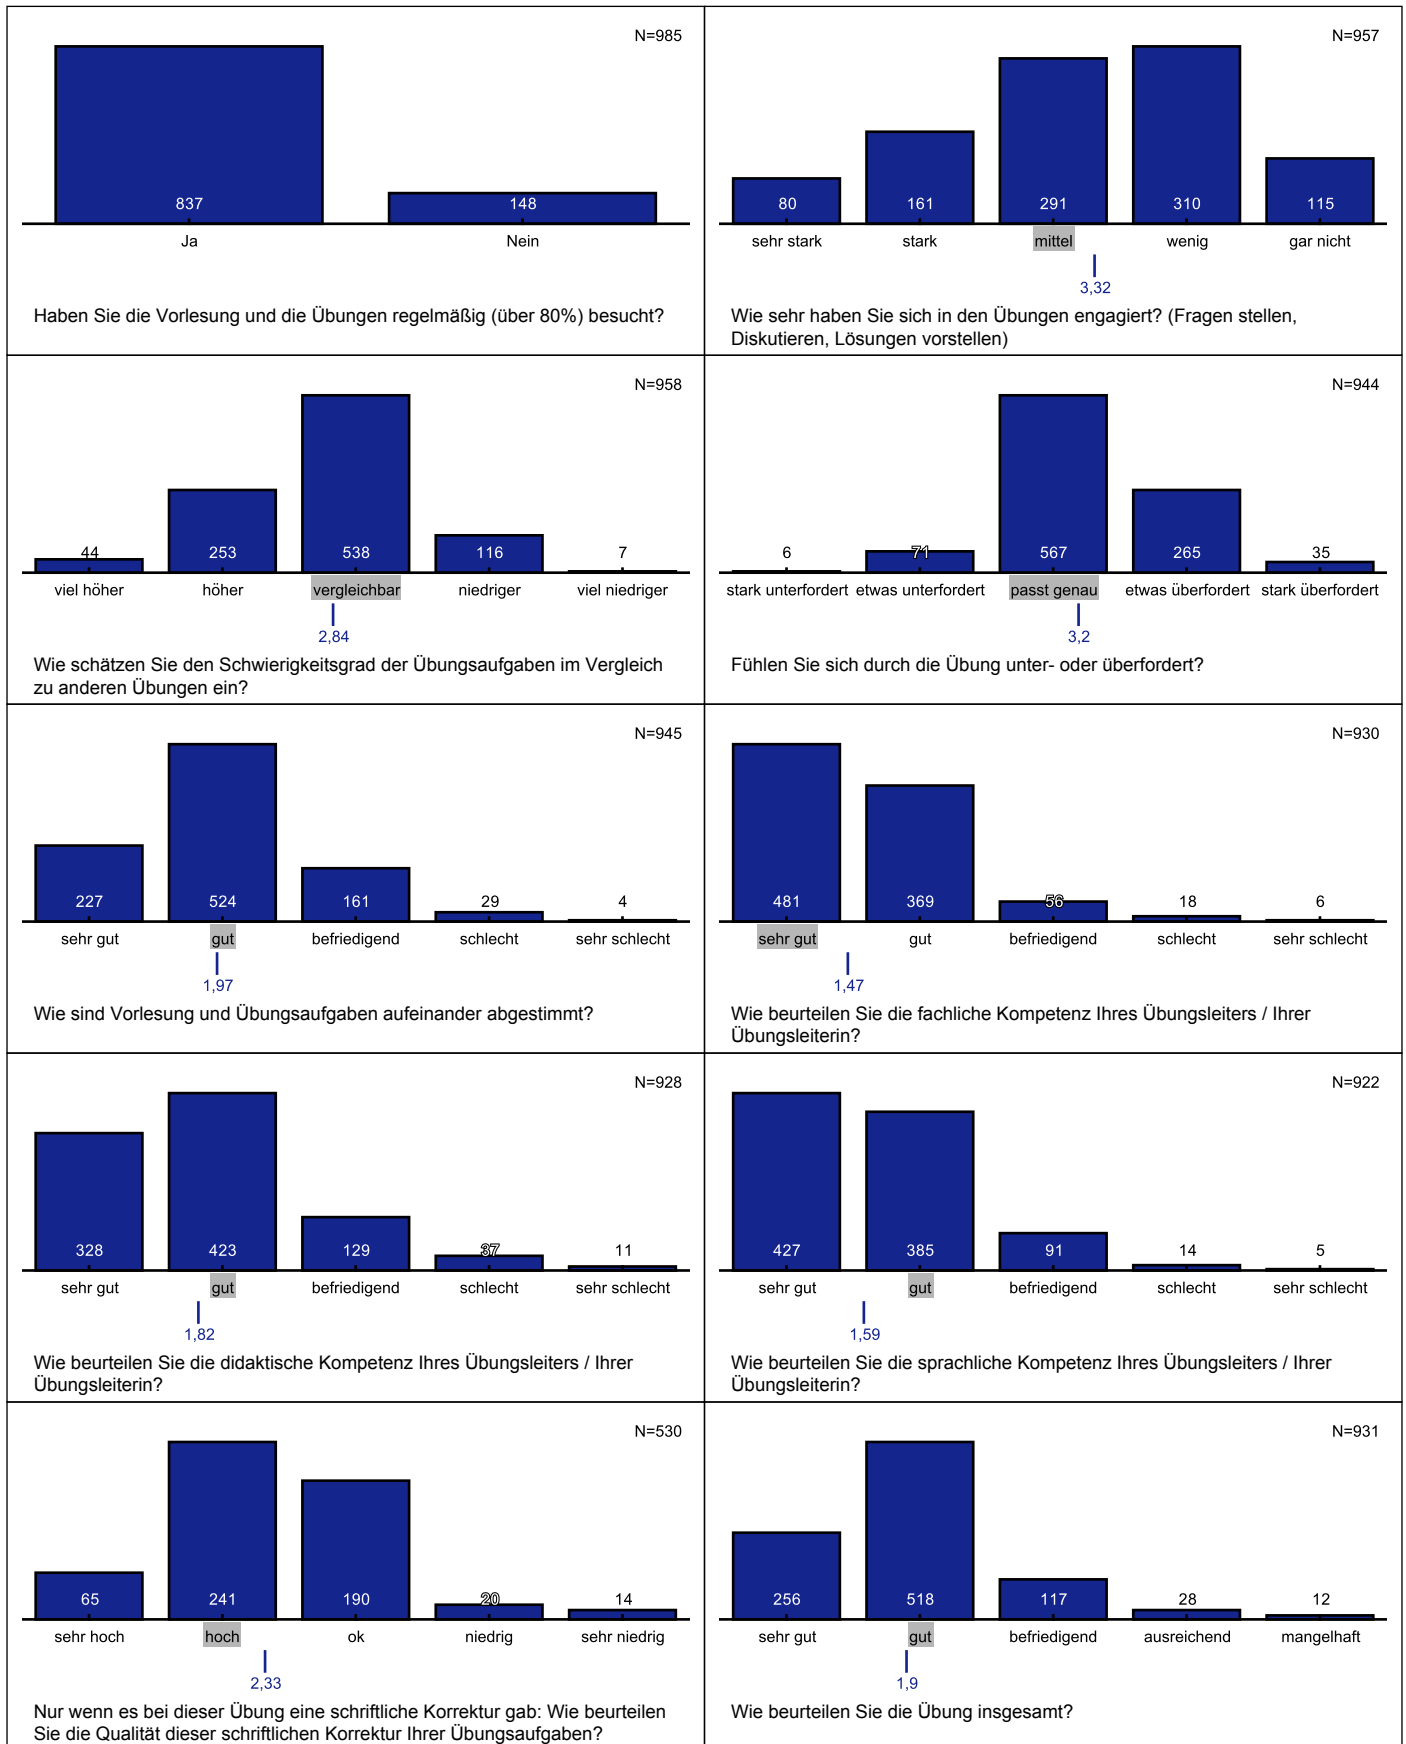

Detailauswertung für Evaluation Sommersemester 2017 (Fakultät für Informatik und Mathematik) Lehrevaluation

In diesem Dokument sind alle abgegebenen Bewertungen aufgeführt.

Persönliche Angaben

Fragen zur Vorlesung

Fragen zur Übung

Fragen zur Übung

Fragen zur Veranstaltung

Gesamtbewertung

Legende