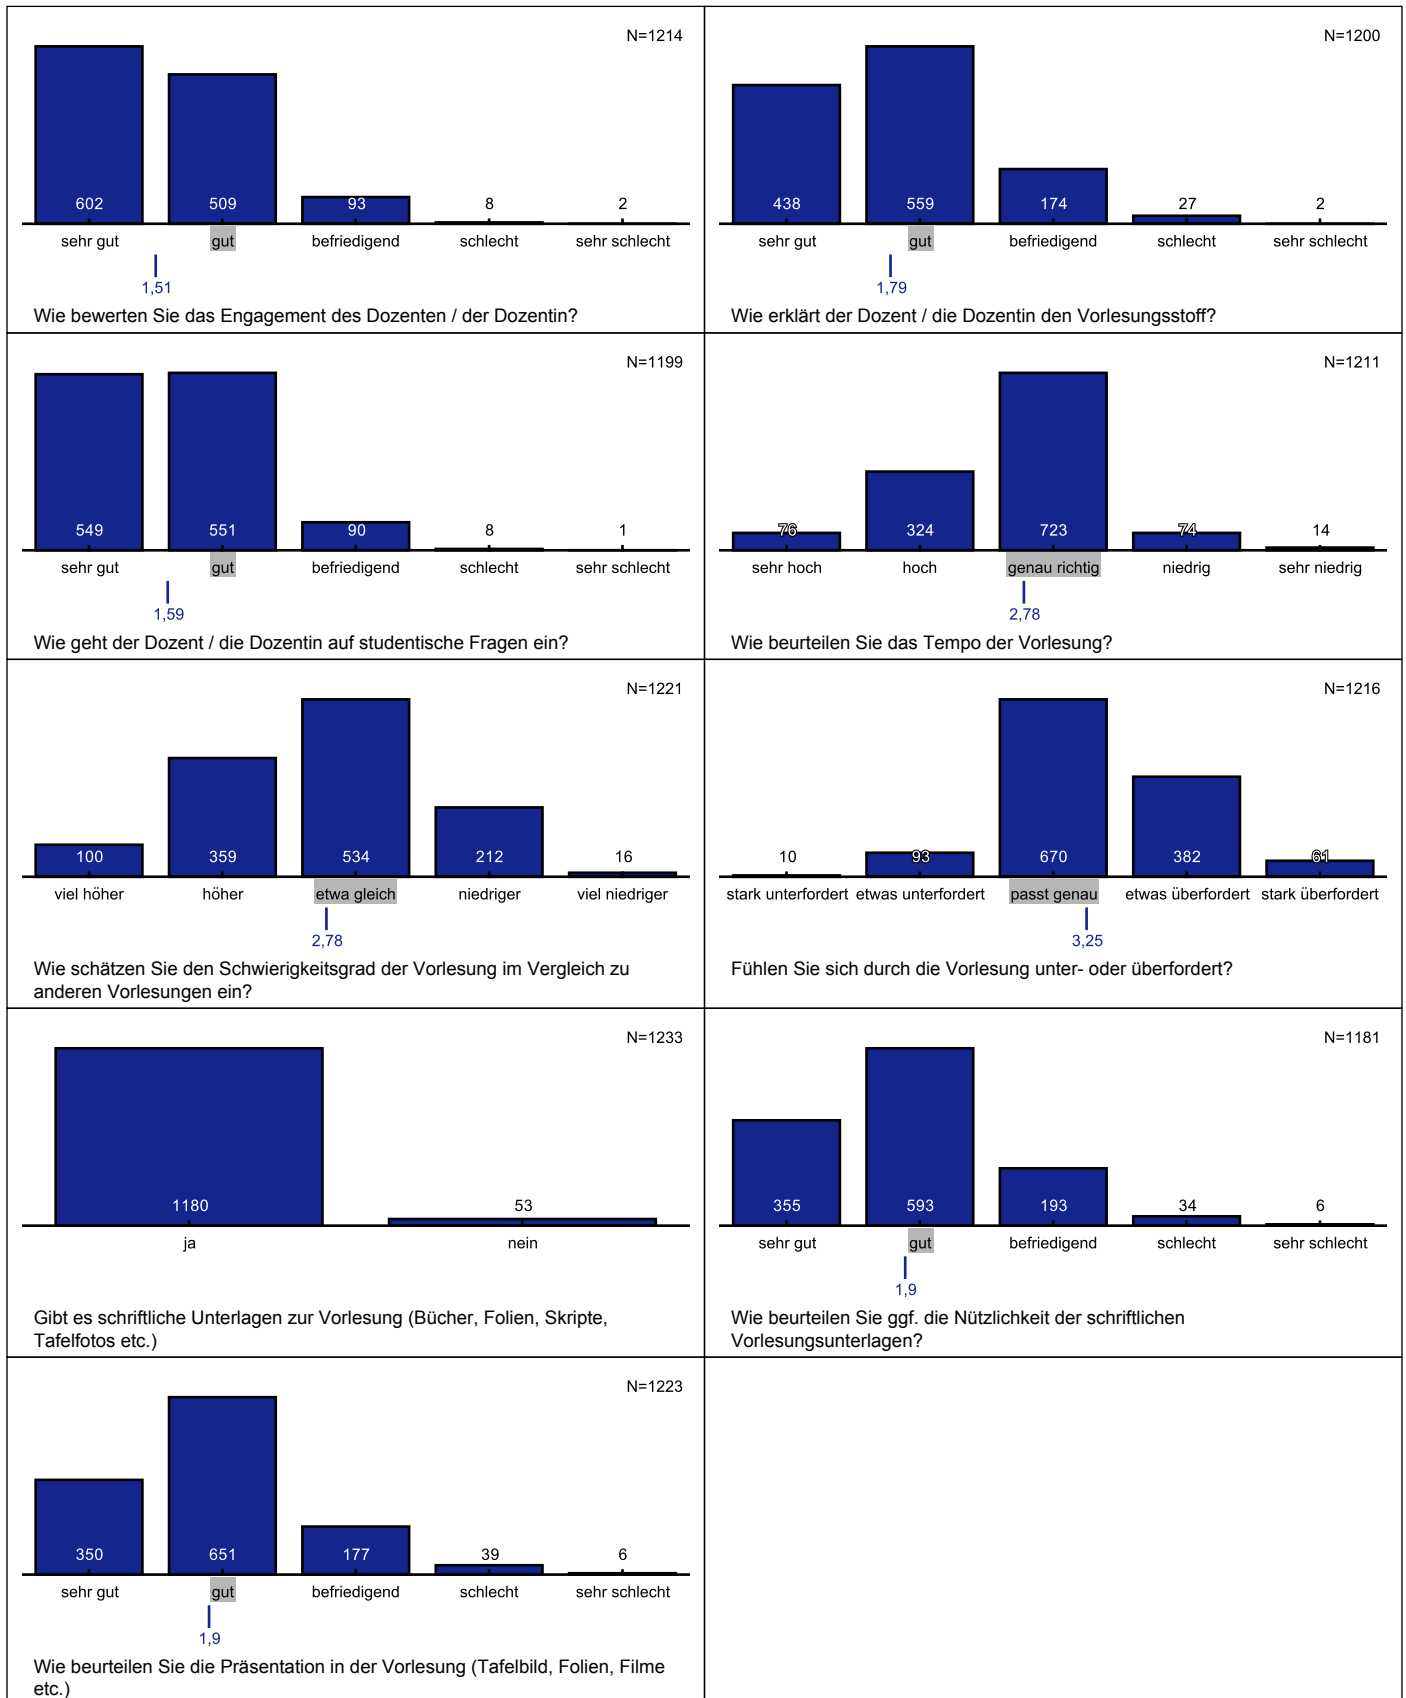

Detailauswertung für Evaluation Sommersemester 2017 (Fakultät für Informatik und Mathematik) Lehrevaluation

In diesem Dokument sind alle abgegebenen Bewertungen aufgeführt.

Persönliche Angaben

Fragen zur Vorlesung

Fragen zur Übung

Fragen zur Übung

Fragen zur Veranstaltung

Gesamtbewertung

Legende