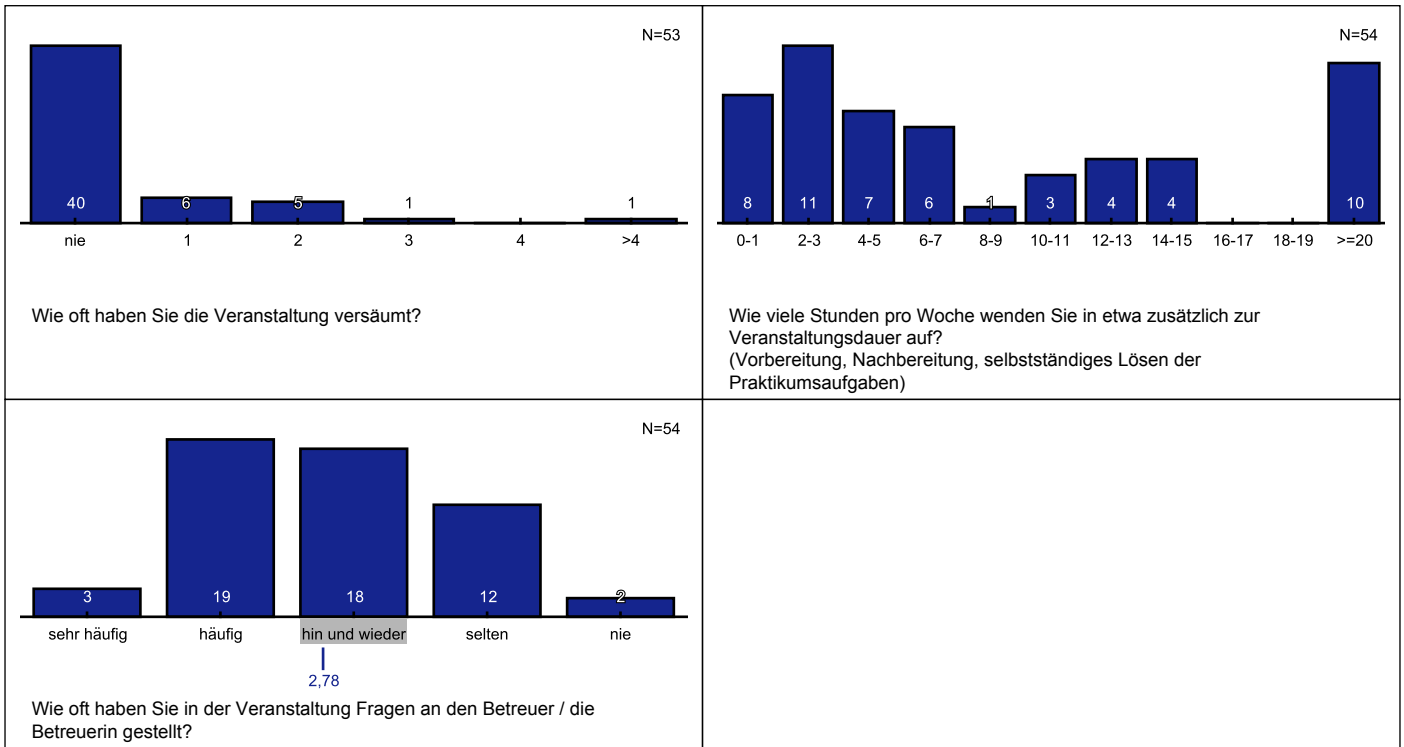

Detailauswertung für Evaluation Sommersemester 2017 (Fakultät für Informatik und Mathematik) Lehrevaluation

In diesem Dokument sind alle abgegebenen Bewertungen aufgeführt.

Persönliche Angaben

Fragen zur Vorlesung

Fragen zur Übung

Fragen zur Übung

Fragen zur Veranstaltung

Gesamtbewertung

Legende