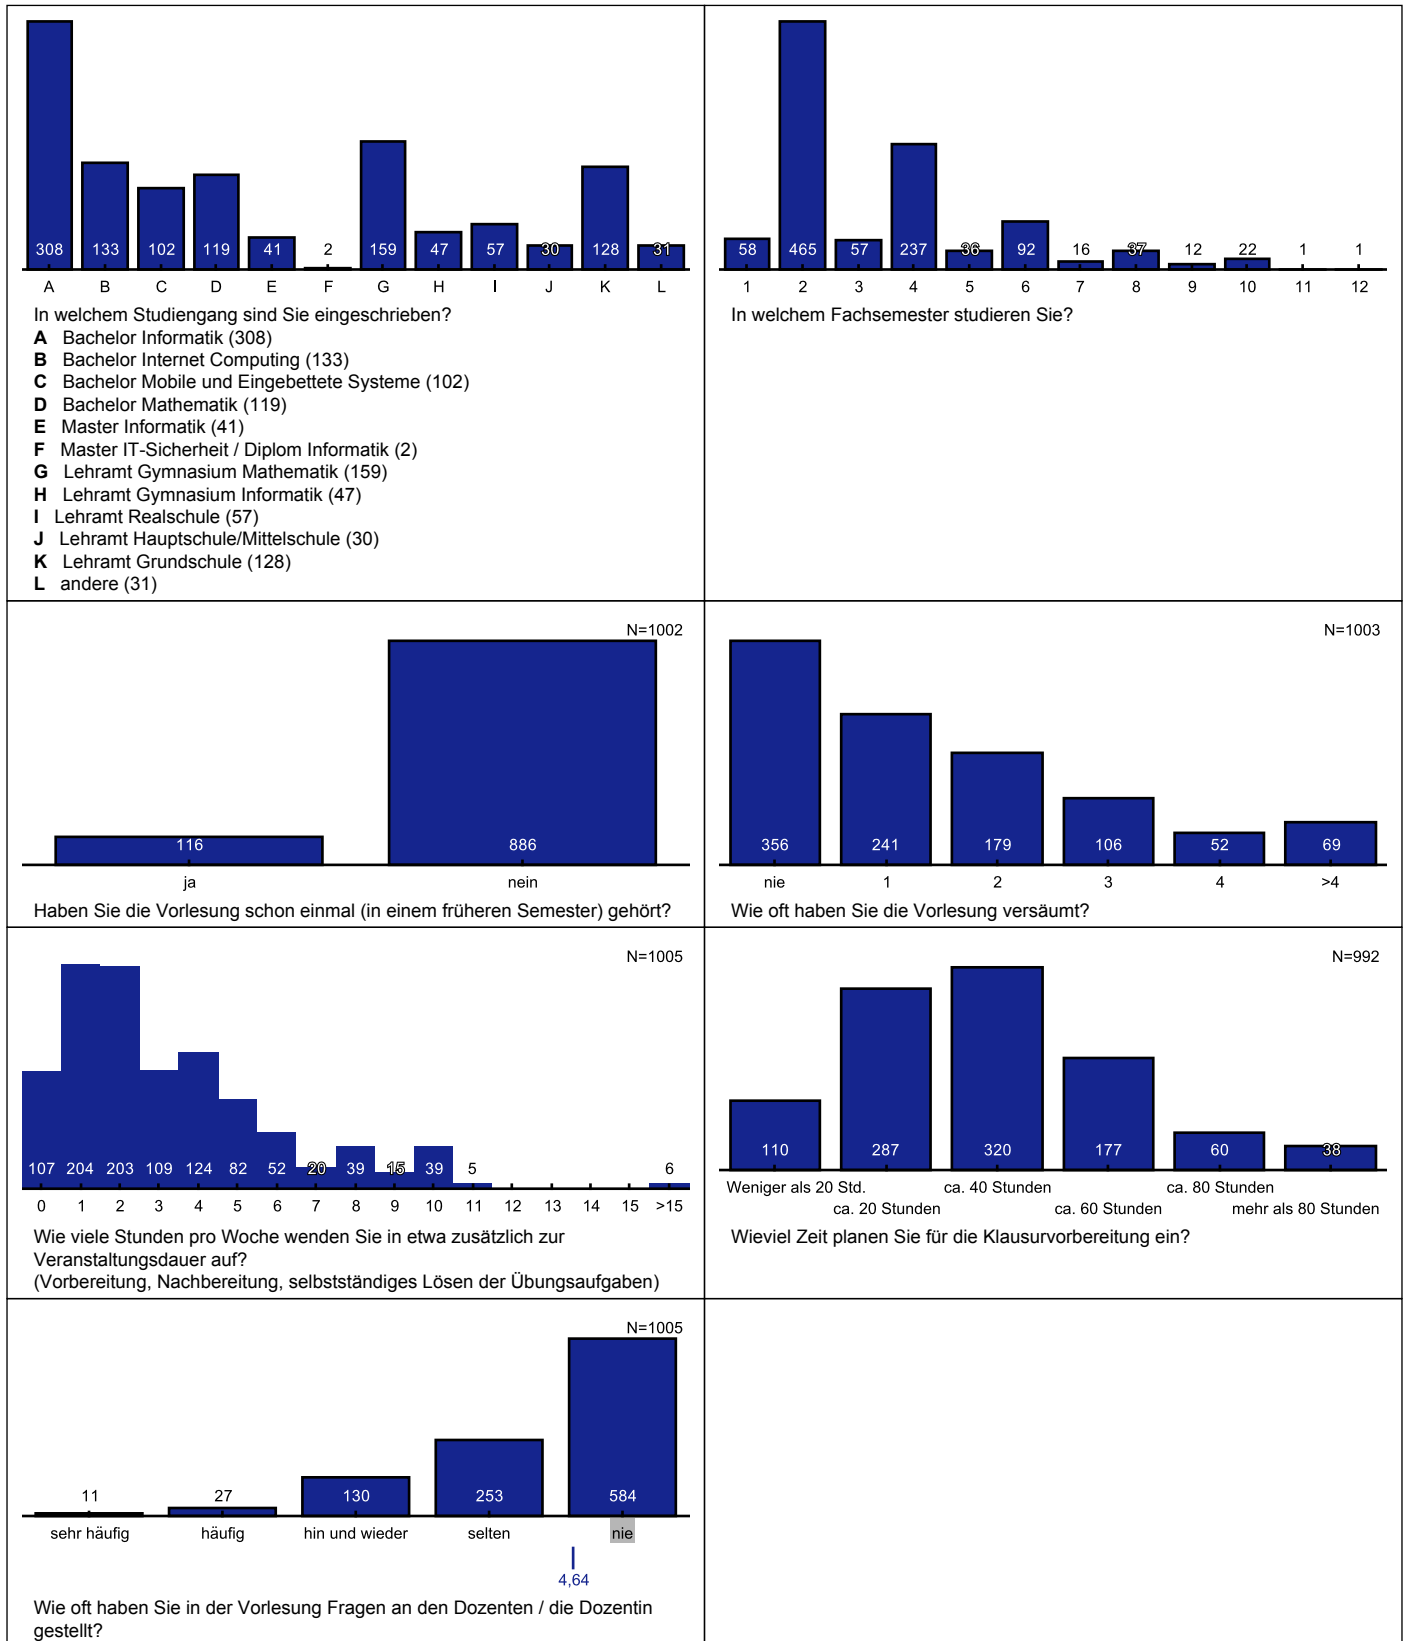

Detailauswertung für Evaluation Sommersemester 2016 (Fakultät für Informatik und Mathematik) Lehrevaluation

In diesem Dokument sind alle abgegebenen Bewertungen aufgeführt.

Persönliche Angaben

Fragen zur Vorlesung

Gesamtbewertung

Personal information

Questions concerning the lecture

Grafiklegende