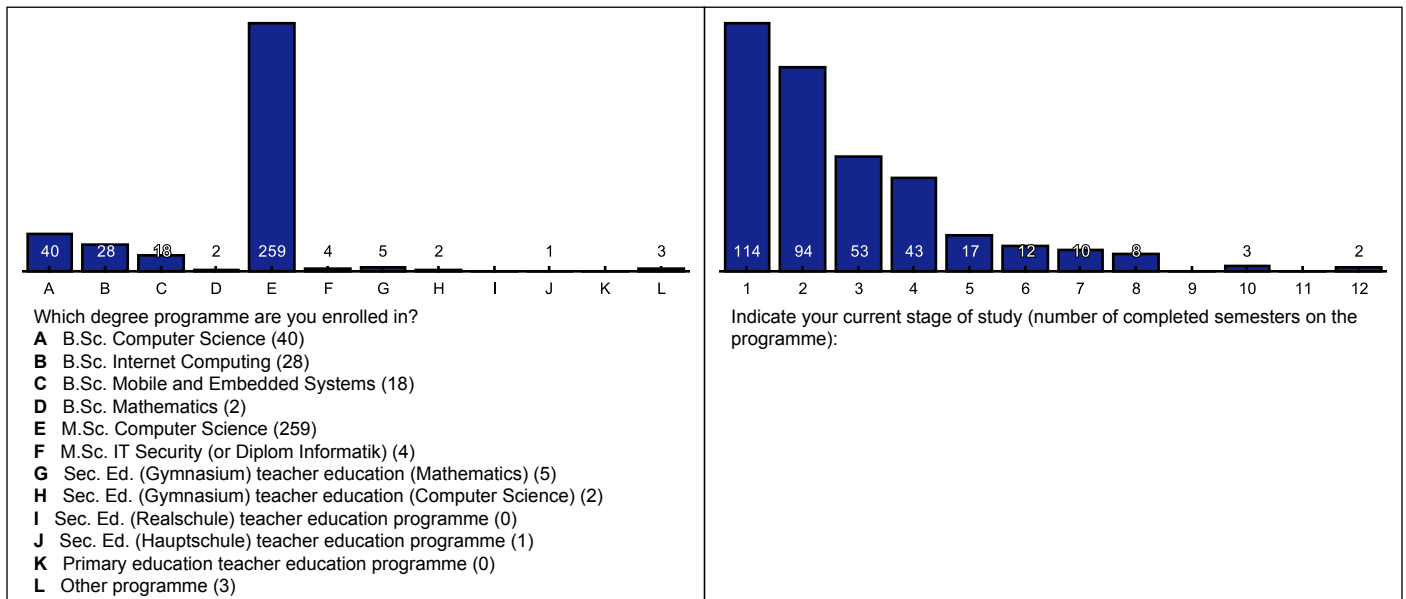

Personal information