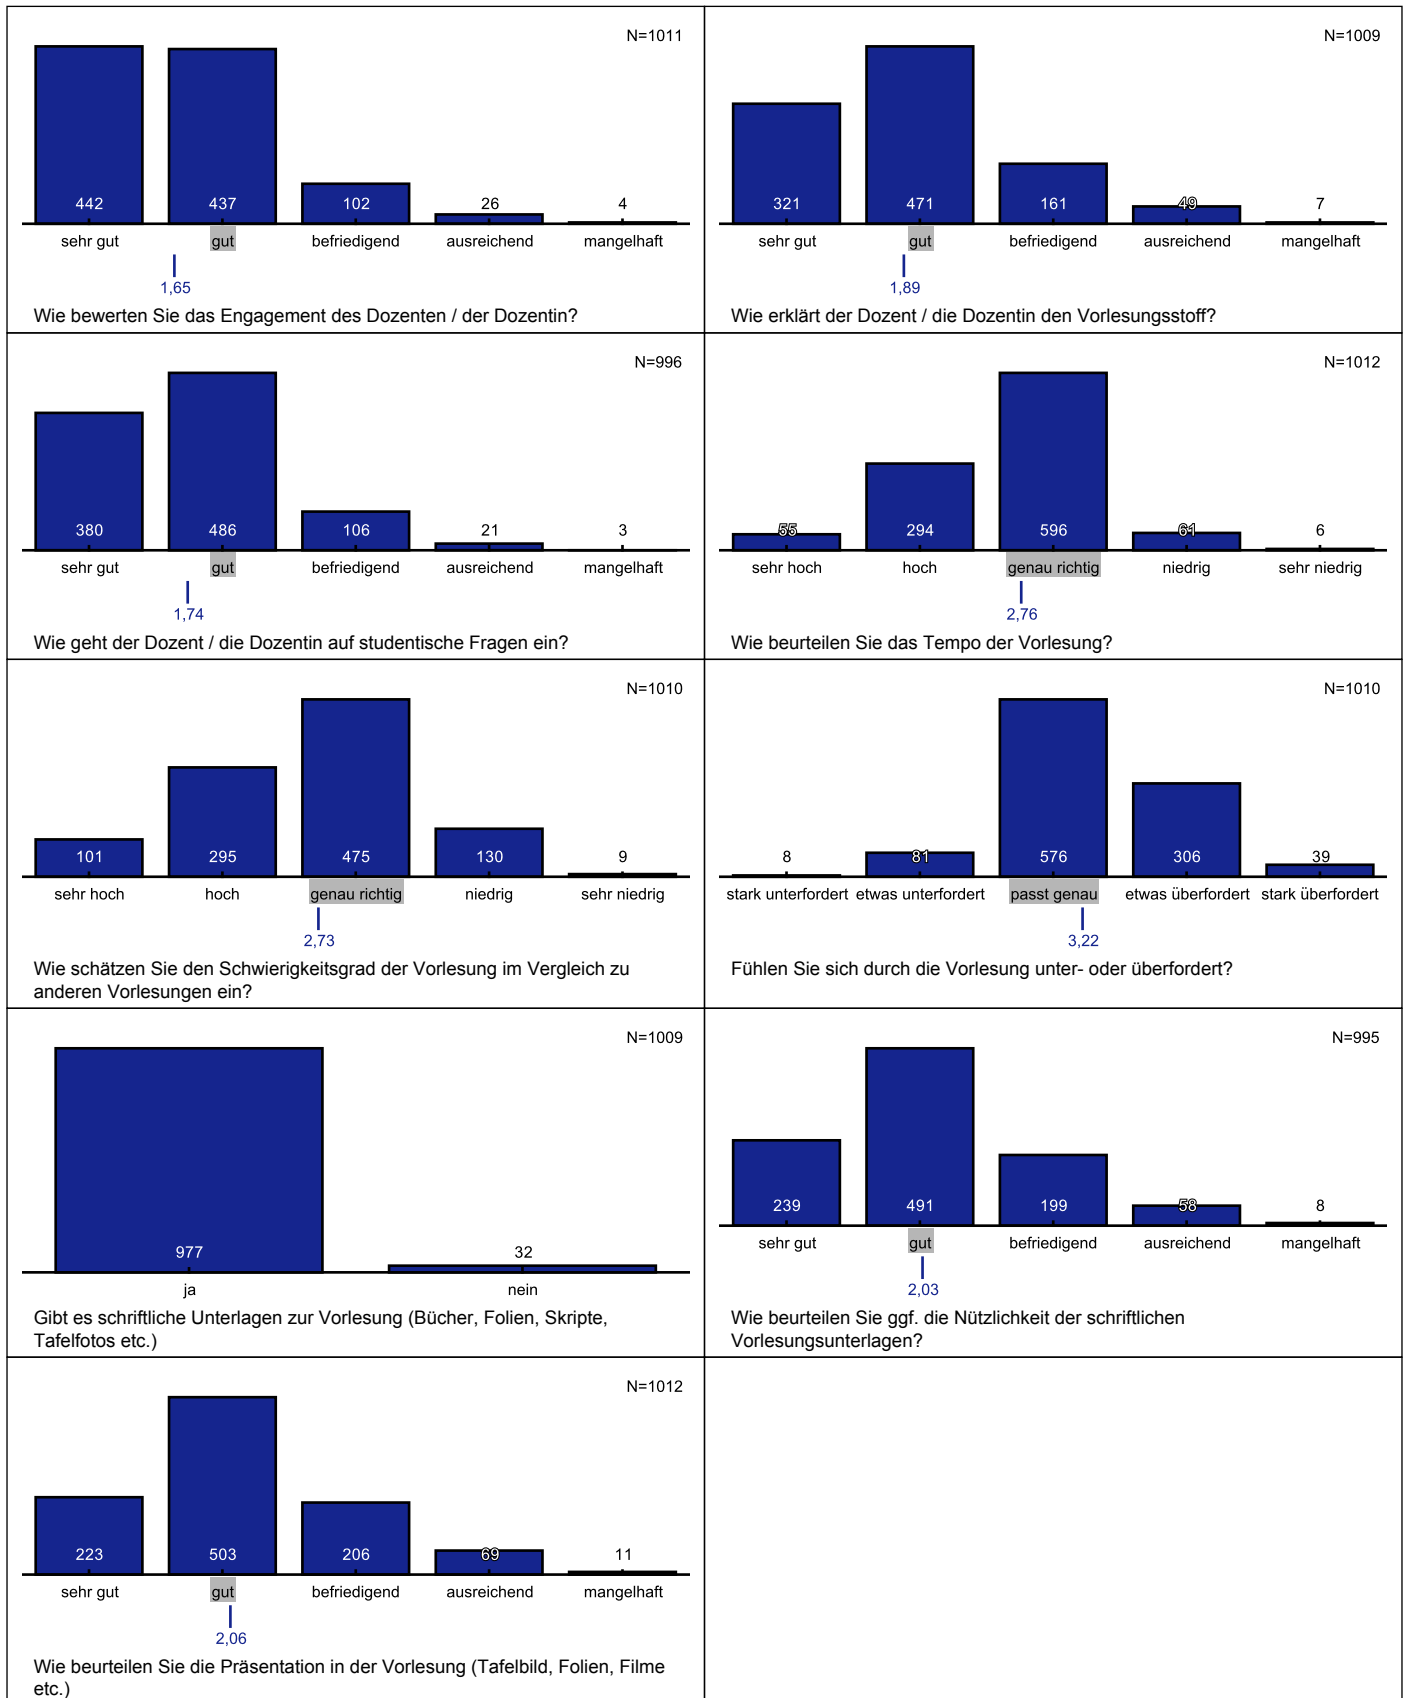

Detailauswertung für Evaluation Sommersemester 2016 (Fakultät für Informatik und Mathematik) Lehrevaluation

In diesem Dokument sind alle abgegebenen Bewertungen aufgeführt.

Persönliche Angaben

Fragen zur Vorlesung

Gesamtbewertung

Personal information

Questions concerning the lecture

Grafiklegende