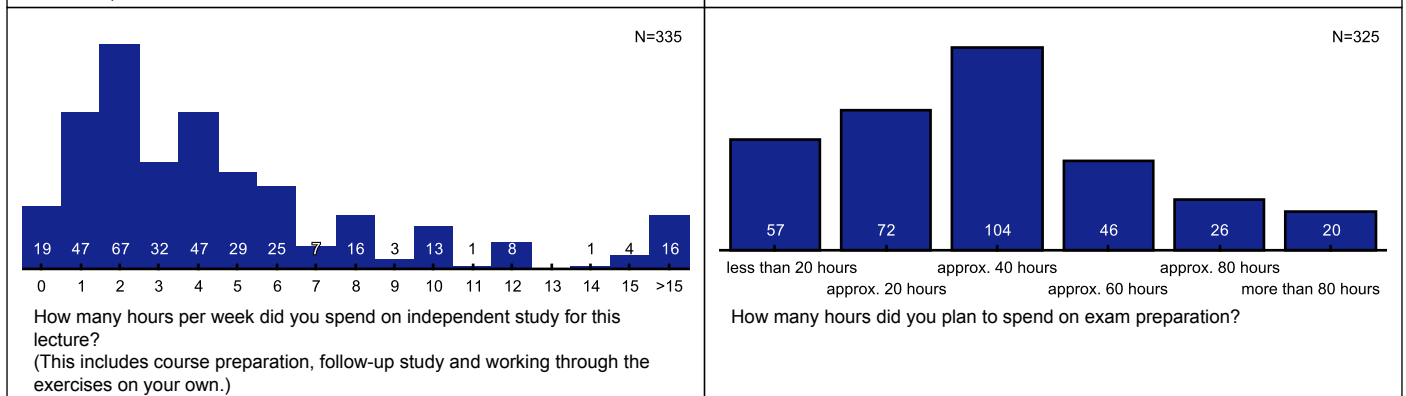

Personal information