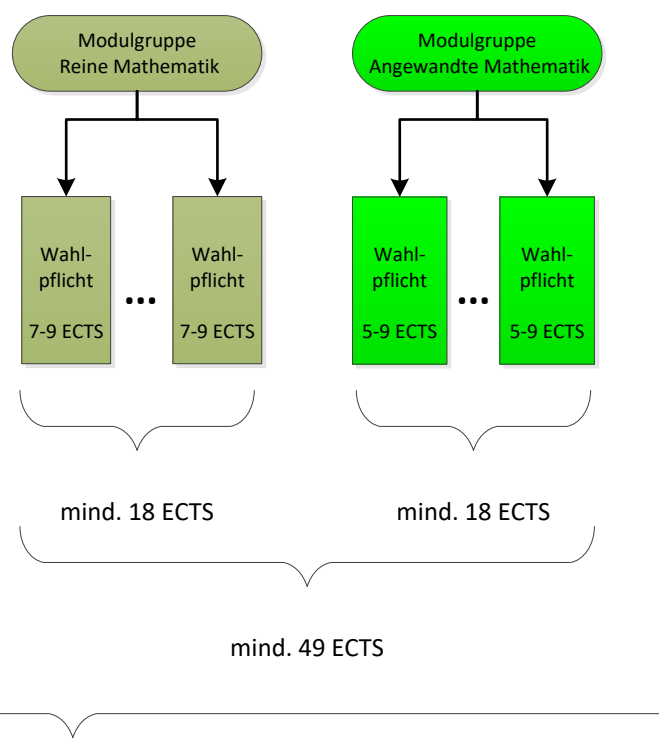

Bauplan Bachelor Mathematik Version 2014

Pflichtmodule

Wahlpflichtmodule Mathematik

Wahlfach

Wahlpflichtmodule Schlüsselqual., Fremdsprachen

mind. 180 ECTS