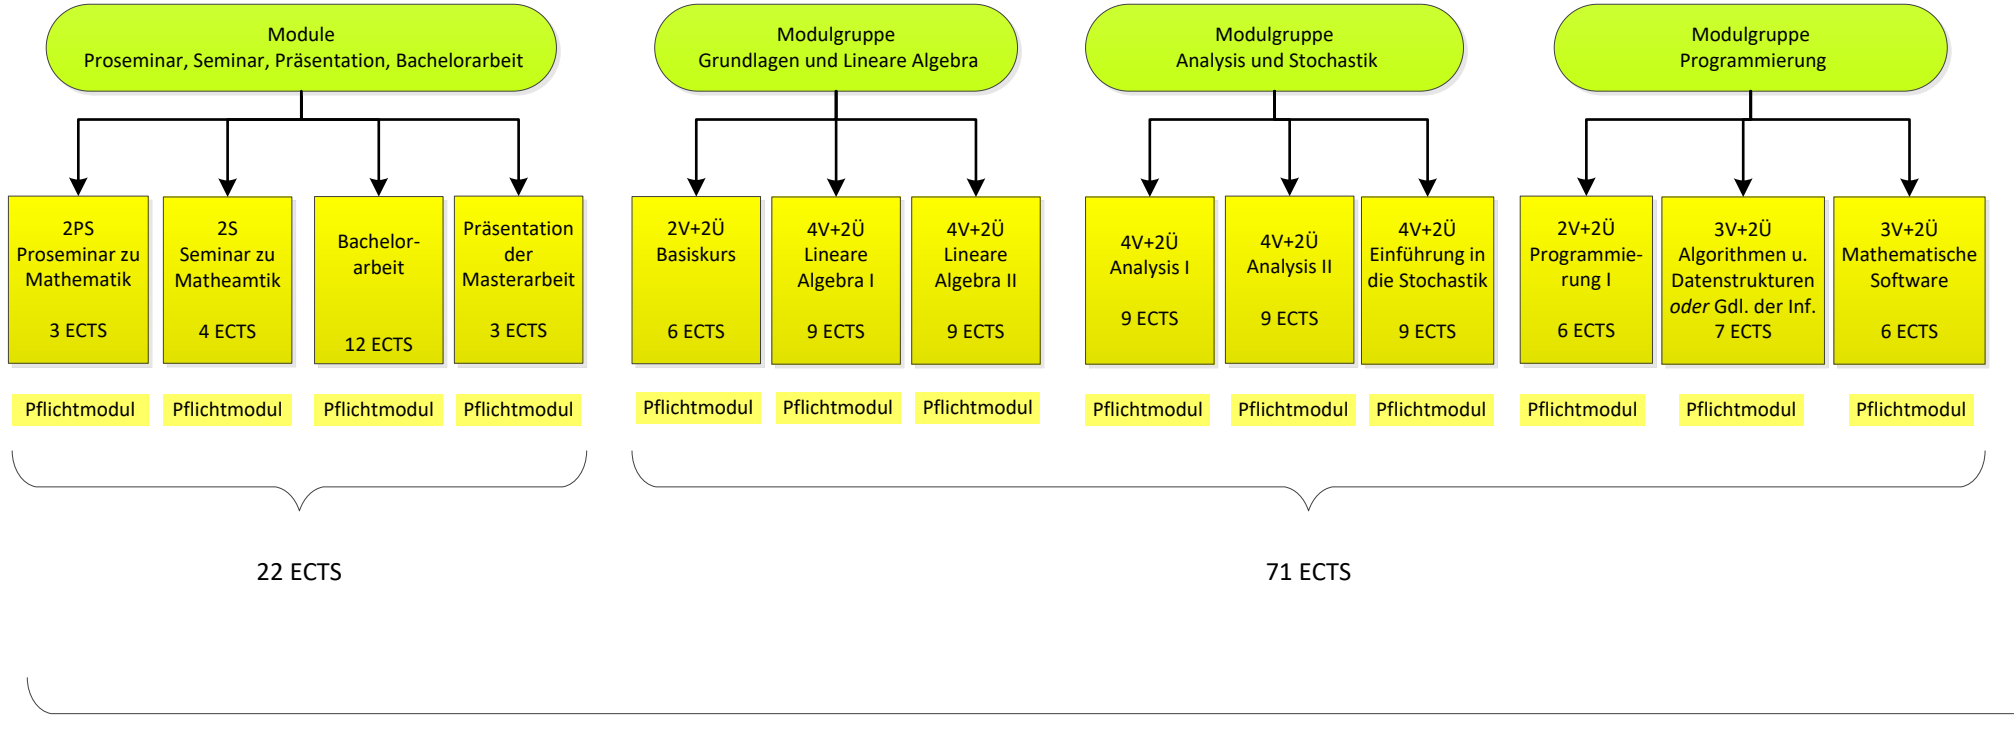

Bauplan Bachelor Mathematik Version 2014

Pflichtmodule

Wahlpflichtmodule Mathematik

Wahlfach

Wahlpflichtmodule Schlüsselqual., Fremdsprachen

mind. 180 ECTS