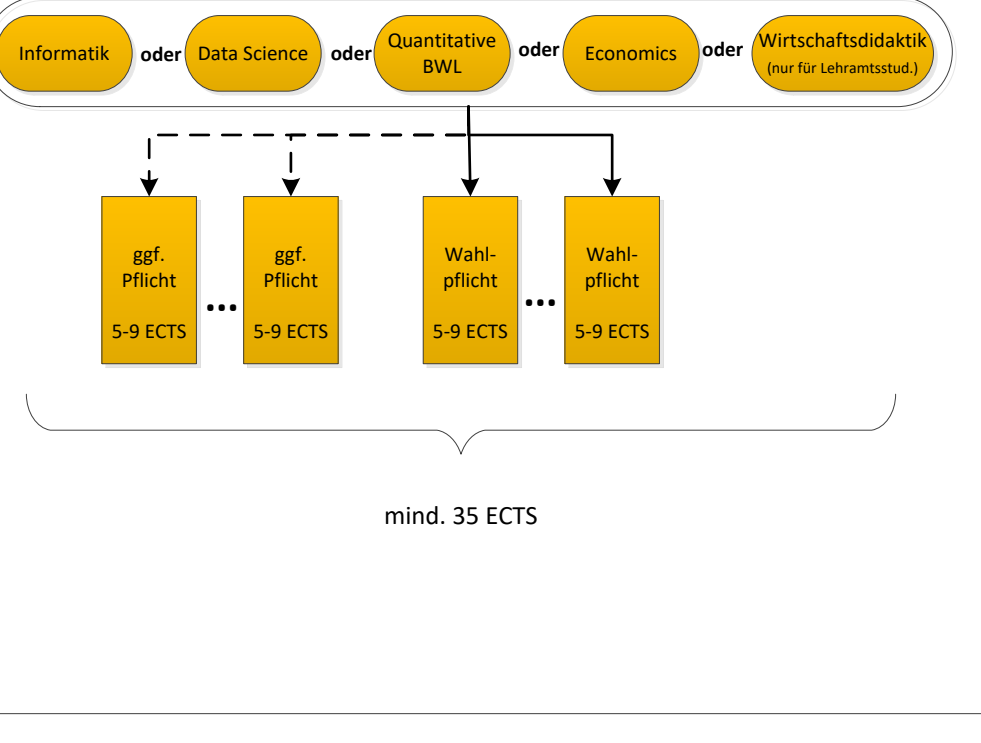

Bauplan Bachelor Mathematik Version 2014

Pflichtmodule

Wahlpflichtmodule Mathematik

Wahlfach

Wahlpflichtmodule Schlüsselqual., Fremdsprachen

mind. 180 ECTS